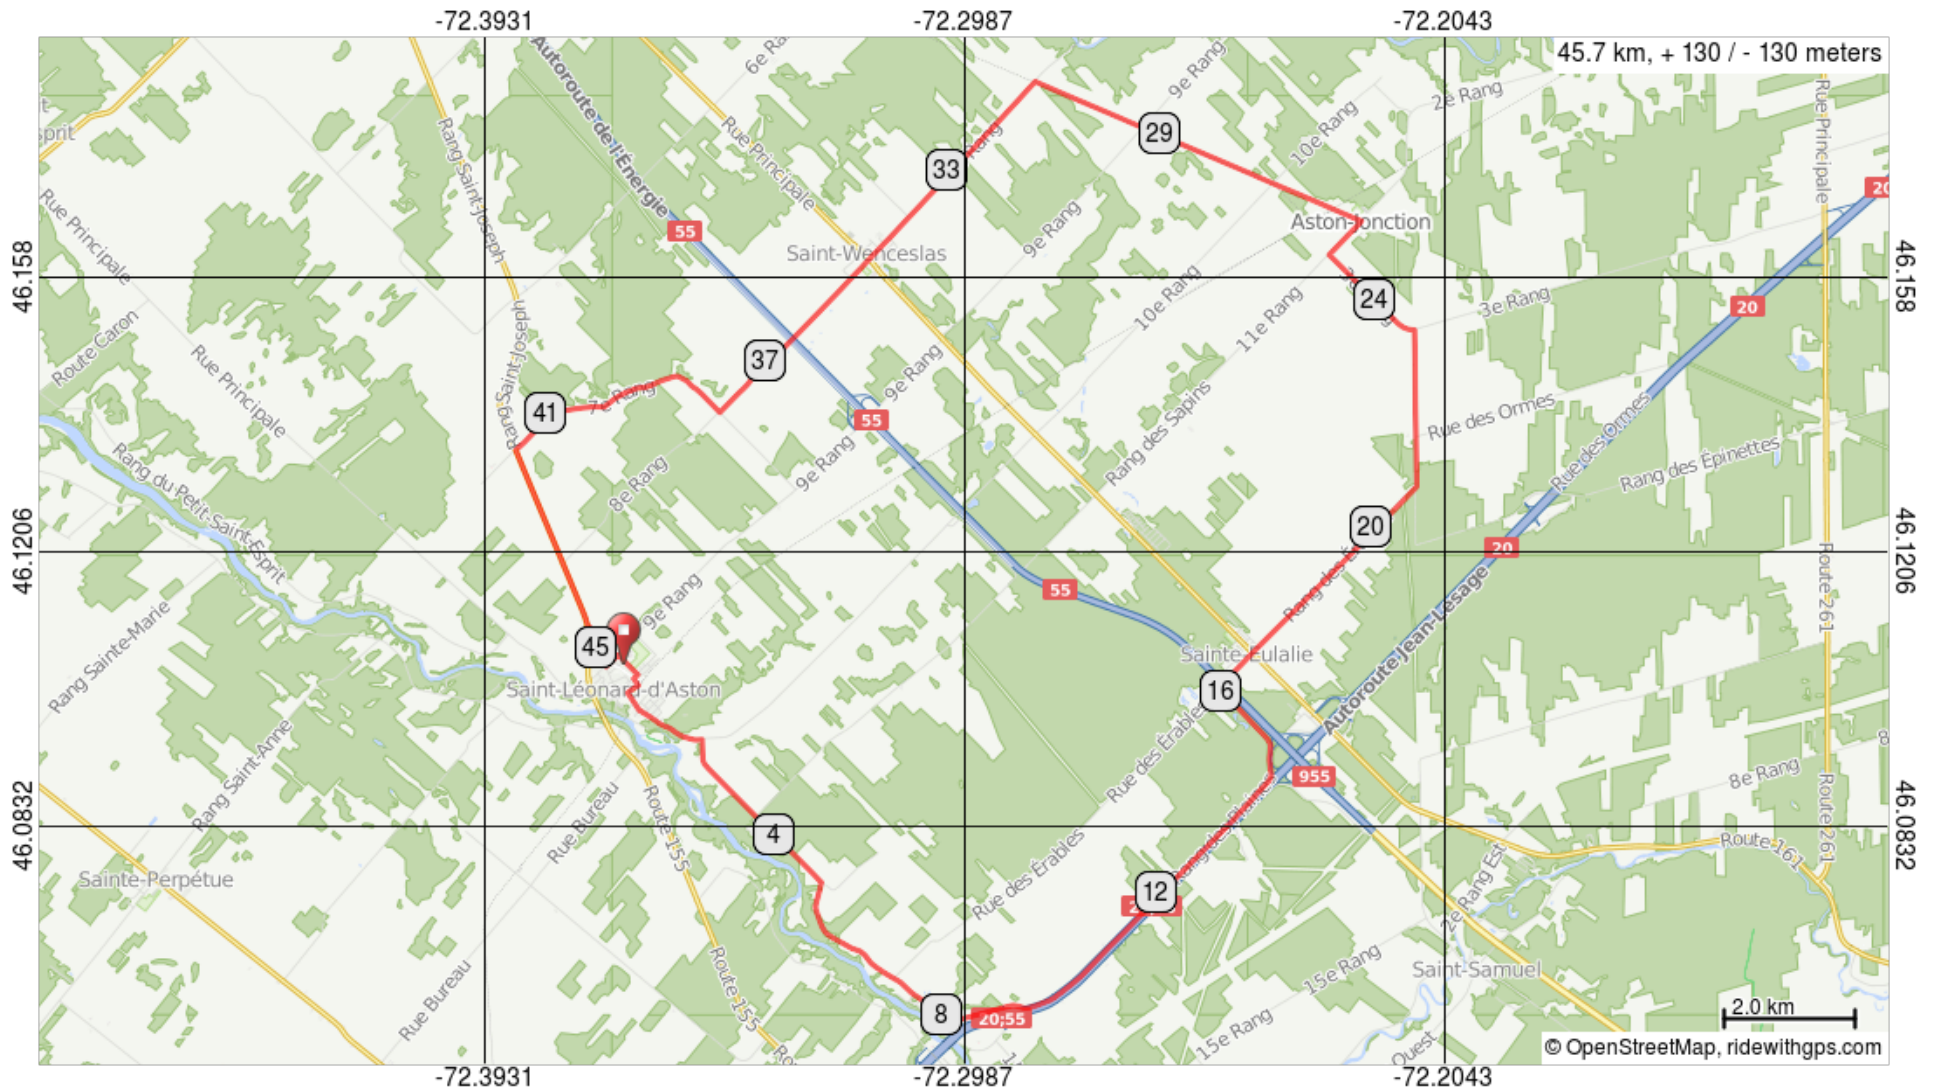

VELOZONE, ST-LEONARD, ASTON, 46KM

VELOZONE, ST-LEONARD, ASTON, 46KM

1.	0.0	Start of route	0.3
2.	0.3	Prendre à droite sur Rue des Forges	0.1
3.	0.4	Prendre à gauche sur Rue de la Station	0.3
4.	0.7	Prendre à gauche sur Rue Béliveau	1.4
5.	2.1	Prendre à droite sur Rang de la Chaussée	2.9
6.	5.0	Tourner à droite pour rester sur Rang de la Chaussée	3.2
7.	8.1	Prendre à gauche sur Rang des Plaines	8.2
8.	16.3	Prendre à droite sur Rang des Érables	0.1
9.	16.3	Prendre à gauche sur Rang des Plaines	0.1
10.	16.5	Prendre à droite sur Rang des Érables	4.4
11.	20.9	Prendre légèrement à gauche sur Route des Pins	1.8
12.	22.7	Continuer sur Route de 3 Rang	0.6
13.	23.3	Prendre à gauche sur Route du 3 Rang	1.7
14.	25.0	Prendre à droite sur Rue Principale	0.7
15.	25.7	Prendre à gauche sur Rue Vigneault	1.4
16.	27.2	Continuer sur Route de la Voie Ferrée	2.2
17.	29.3	Continuer sur Route d'Aston	1.8
18.	31.1	Prendre à gauche sur 8e Rang	3.2
19.	34.4	Continuer sur Rue Hébert	0.8
20.	35.2	Continuer sur 8e Rang	2.9
21.	38.0	Prendre à droite sur 7e Rang	3.7
22.	41.7	Tourner à gauche	2.9
23.	44.6	Prendre à gauche sur Rue Principale	0.7
24.	45.3	Prendre à gauche sur 9e Rang	0.3
25.	45.5	Prendre à droite sur Rue Germain	0.2
26.	45.7	End of route	0.0

45.7 kilometers. +156/-157 meters