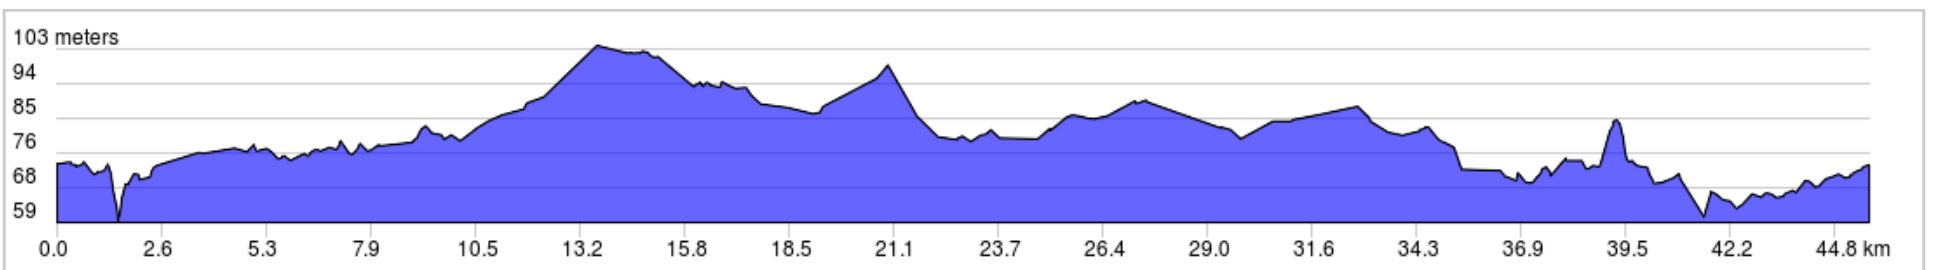

VELOZONE, ST-LEONARD, ASTON, 46KM

VELOZONE, ST-LEONARD, ASTON, 46KM

1.	0.0	Start of route	0.3
2.	0.3	Prendre à droite sur Rue des Forges	0.1
3.	0.4	Prendre à gauche sur Rue de la Station	0.3
4.	0.7	Prendre à gauche sur Rue Béliveau	1.4
5.	2.1	Prendre à droite sur Rang de la Chaussée	2.9
6.	5.0	Tourner à droite pour rester sur Rang de la Chaussée	3.2
7.	8.1	Prendre à gauche sur Rang des Plaines	8.2
8.	16.3	Prendre à droite sur Rang des Érables	0.1
9.	16.3	Prendre à gauche sur Rang des Plaines	0.1
10.	16.5	Prendre à droite sur Rang des Érables	4.4
11.	20.9	Prendre légèrement à gauche sur Route des Pins	1.8
12.	22.7	Continuer sur Route de 3 Rang	0.6
13.	23.3	Prendre à gauche sur Route du 3 Rang	1.7
14.	25.0	Prendre à droite sur Rue Principale	0.7
15.	25.7	Prendre à gauche sur Rue Vigneault	1.4
16.	27.2	Continuer sur Route de la Voie Ferrée	2.2
17.	29.3	Continuer sur Route d'Aston	1.8
18.	31.1	Prendre à gauche sur 8e Rang	3.2
19.	34.4	Continuer sur Rue Hébert	0.8
20.	35.2	Continuer sur 8e Rang	2.9
21.	38.0	Prendre à droite sur 7e Rang	3.7
22.	41.7	Tourner à gauche	2.9
23.	44.6	Prendre à gauche sur Rue Principale	0.7
24.	45.3	Prendre à gauche sur 9e Rang	0.3
25.	45.5	Prendre à droite sur Rue Germain	0.2
26.	45.7	End of route	0.0

45.7 kilometers. +156/-157 meters