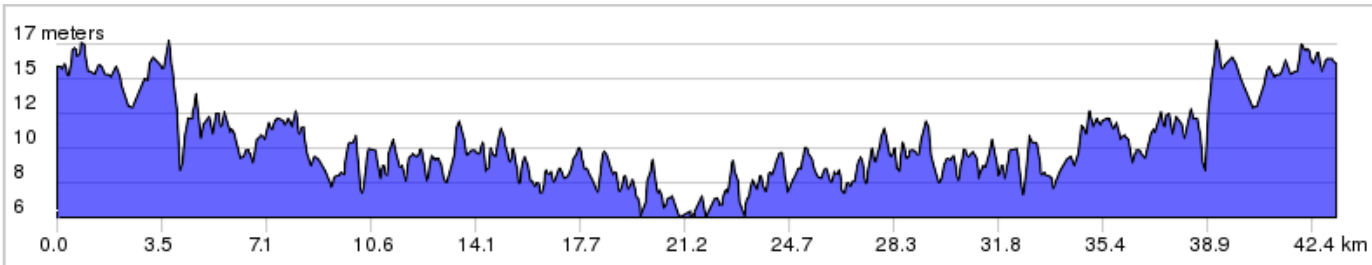

# VELOZONE, TROIS-RIVIÈRES, CHEMIN DE LA POINTE À LA CITROUILLE, 43 KM

Distance: 43.2 km  
Elevation: + 137 / - 137 m

## VELOZONE, TROIS-RIVIÈRES, CHEMIN DE LA POINTE À LA CITROUILLE, 43 KM

0.	0.0	Start of route	0.1
1.	0.1	Prendre à droite sur Rue Notre-Dame E	21.3
2.	21.4	Prendre à droite sur Chemin de la Pointe à la Citrouille	0.1
3.	21.6	Prendre à gauche sur Rue Principale/QC-138 O	21.3
4.	42.9	Prendre à gauche sur Rue Saint Maurice	0.4
5.	43.2	End of route	0.0

43.2 kilometers. +119/-118 meters