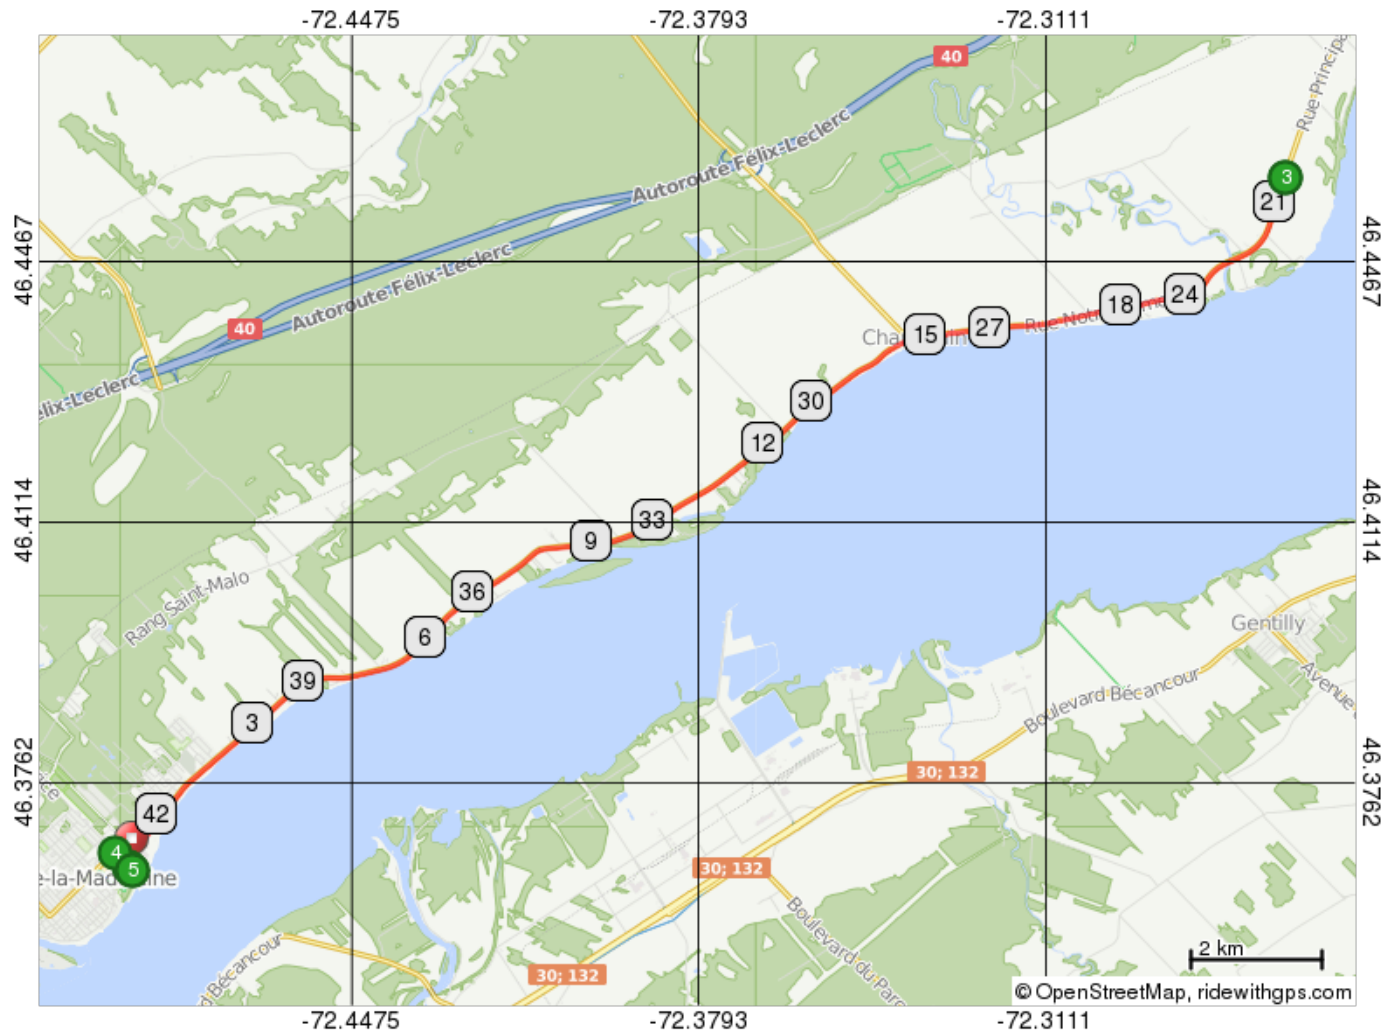

# VELOZONE, TROIS-RIVIÈRES, CHEMIN DE LA POINTE À LA CITROUILLE, 43 KM

Distance: 43.2 km  
Elevation: + 137 / - 137 m

## VELOZONE, TROIS-RIVIÈRES, CHEMIN DE LA POINTE À LA CITROUILLE, 43 KM

0.	0.0	Start of route	0.1
1.	0.1	Prendre à droite sur Rue Notre-Dame E	21.3
2.	21.4	Prendre à droite sur Chemin de la Pointe à la Citrouille	0.1
3.	21.6	Prendre à gauche sur Rue Principale/QC-138 O	21.3
4.	42.9	Prendre à gauche sur Rue Saint Maurice	0.4
5.	43.2	End of route	0.0

43.2 kilometers. +119/-118 meters