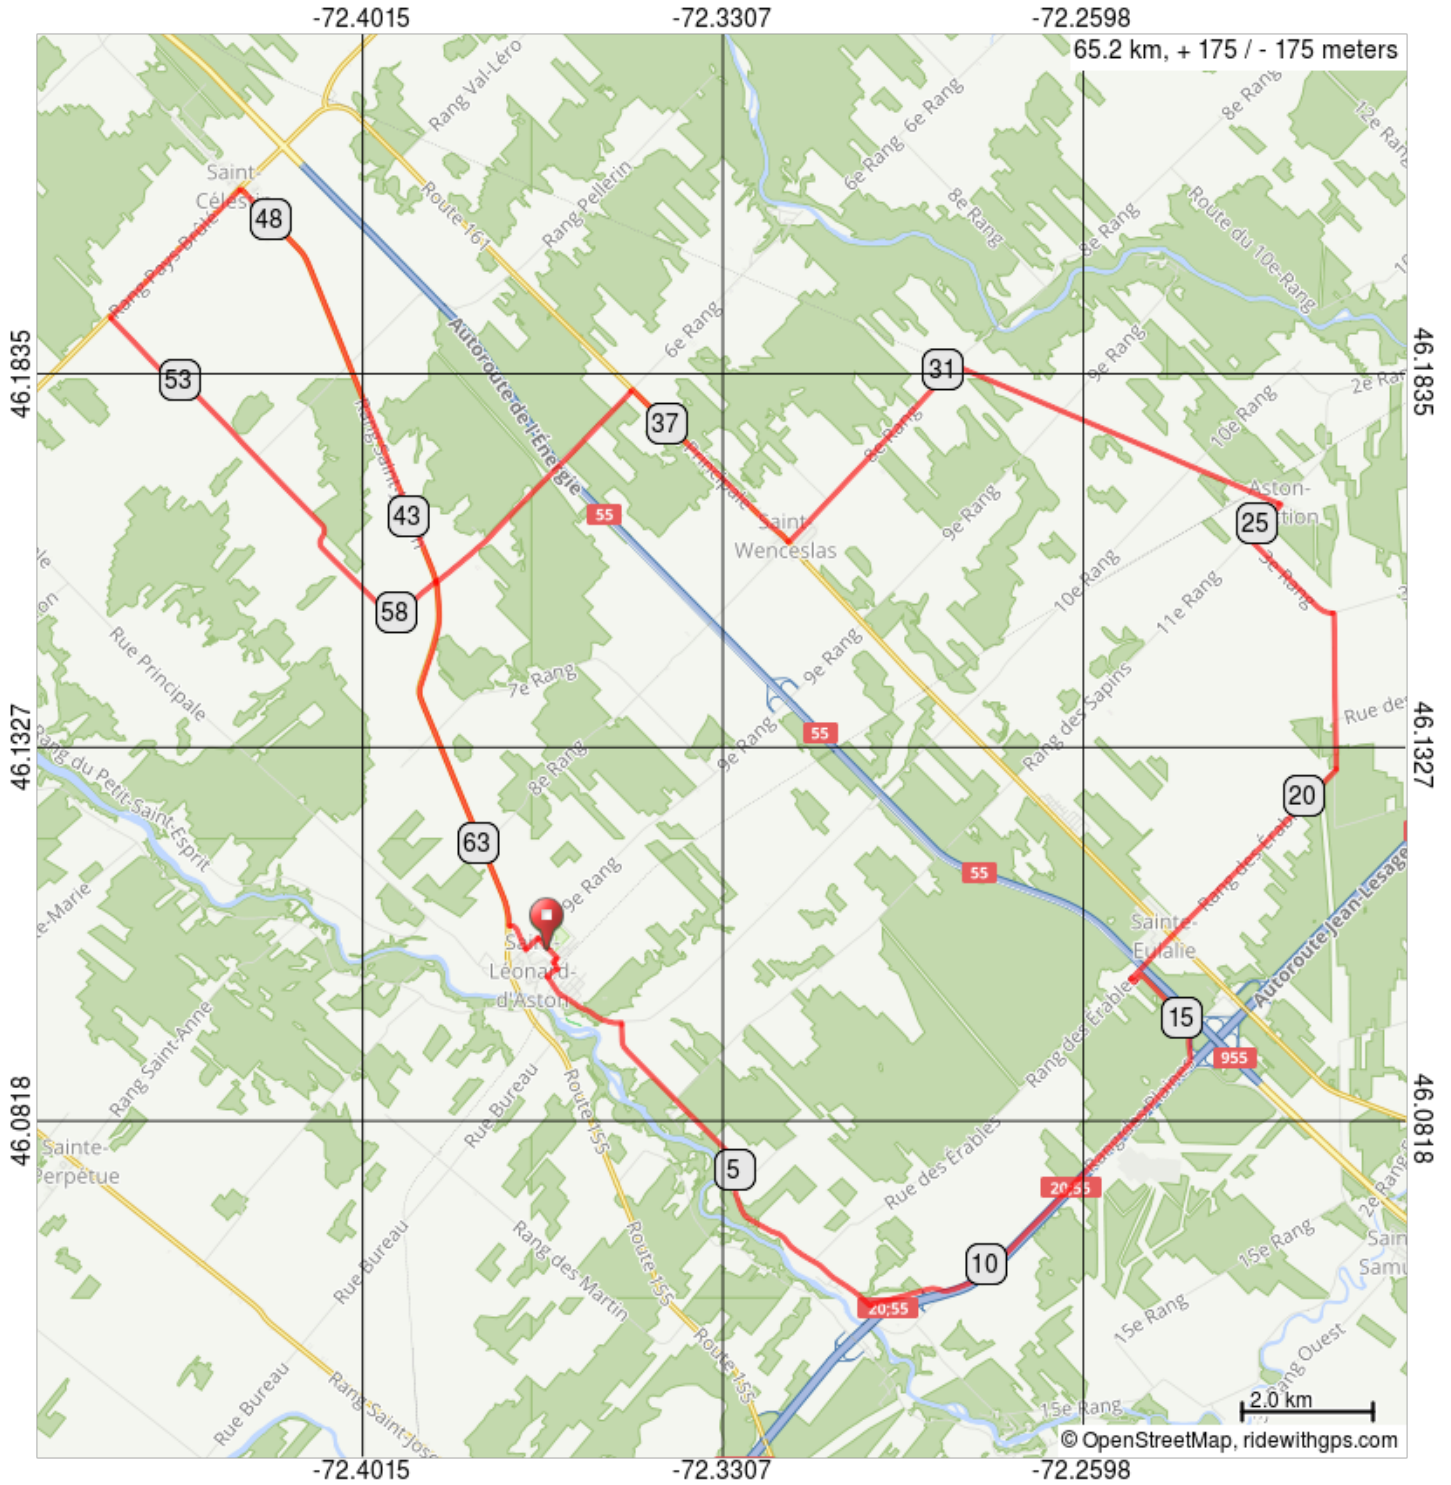

Velozone, St-Leonard, St-Wenceslas , St-Celes 65 KM

Velozone, St-Leonard, St-Wenceslas , St-Celes 65 KM

Num	Dist	Note	Next
1.	0.0	Start of route	0.2
2.	0.2	Tourner à droite sur Rue des Forges	0.1
3.	0.3	Tourner à gauche sur Rue de la Station	0.3
4.	0.6	Tourner à gauche sur Rue Bon Air/Rue Béliveau	1.4
5.	2.0	Tourner à droite sur Rang de la Chaussée	6.0
6.	8.0	Tourner à gauche sur Rang des Plaines	8.2
7.	16.2	Tourner à droite sur Rang des Érables	4.4
8.	20.6	Tourner légèrement à gauche sur Route des Pins	1.8
9.	22.4	Continuer sur Route de 3 Rang	0.6
10.	23.0	Tourner à gauche sur Route du 3 Rang	1.7
11.	24.7	Tourner à droite sur Rue Principale	0.7
12.	25.5	Tourner à gauche sur Rue Vigneault	1.4
13.	26.9	Continuer sur Route de la Voie Ferrée	2.2
14.	29.1	Continuer sur Route d'Aston	1.8
15.	30.8	Tourner à gauche sur 8e Rang	3.2
16.	34.1	Continuer sur Rue Hébert	0.4
17.	34.5	Tourner à droite sur Ancienne route 161	3.3
18.	37.8	Tourner à gauche sur 6 Rang	4.2
19.	42.0	Tourner à droite sur Rang Saint-Joseph	6.0
20.	47.9	Continuer sur Rue Marquis	0.8
21.	48.7	Tourner à gauche sur Rue Houde/QC-226 O (panneaux pour Sainte-Monique)	2.8
22.	51.5	Tourner à gauche sur Rang de la Côte Saint Pierre	7.3
23.	58.8	Tourner à droite sur 60 Rang/Rang Saint-Joseph	5.5
24.	64.3	Tourner à gauche sur Rue Principale	0.5
25.	64.8	Tourner à gauche sur 9e Rang	0.3
26.	65.0	Tourner à droite sur Rue Germain	0.2
27.	65.2	End of route	0.0

65.2 kilometers. +183/-183 meters