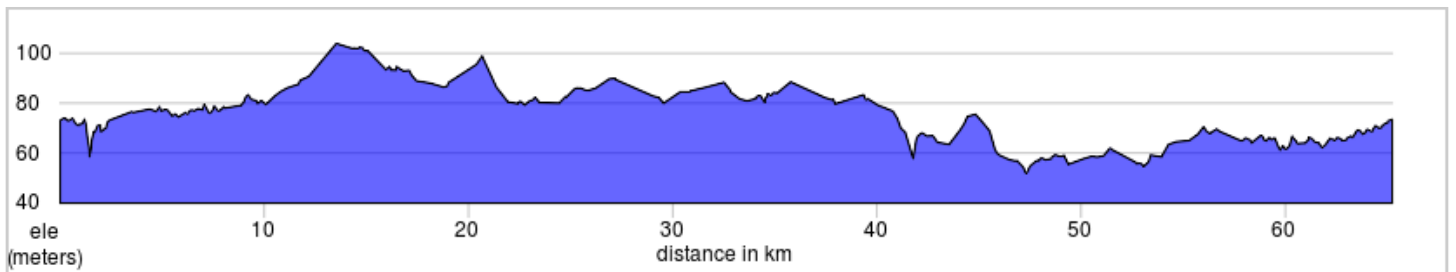

Velozone, St-Leonard, St-Wenceslas , St-Celes 65 KM

Velozone, St-Leonard, St-Wenceslas , St-Celes 65 KM

Num	Dist	Note	Next
1.	0.0	Start of route	0.2
2.	0.2	Tourner à droite sur Rue des Forges	0.1
3.	0.3	Tourner à gauche sur Rue de la Station	0.3
4.	0.6	Tourner à gauche sur Rue Bon Air/Rue Béliveau	1.4
5.	2.0	Tourner à droite sur Rang de la Chaussée	6.0
6.	8.0	Tourner à gauche sur Rang des Plaines	8.2
7.	16.2	Tourner à droite sur Rang des Érables	4.4
8.	20.6	Tourner légèrement à gauche sur Route des Pins	1.8
9.	22.4	Continuer sur Route de 3 Rang	0.6
10.	23.0	Tourner à gauche sur Route du 3 Rang	1.7
11.	24.7	Tourner à droite sur Rue Principale	0.7
12.	25.5	Tourner à gauche sur Rue Vigneault	1.4
13.	26.9	Continuer sur Route de la Voie Ferrée	2.2
14.	29.1	Continuer sur Route d'Aston	1.8
15.	30.8	Tourner à gauche sur 8e Rang	3.2
16.	34.1	Continuer sur Rue Hébert	0.4
17.	34.5	Tourner à droite sur Ancienne route 161	3.3
18.	37.8	Tourner à gauche sur 6 Rang	4.2
19.	42.0	Tourner à droite sur Rang Saint-Joseph	6.0
20.	47.9	Continuer sur Rue Marquis	0.8
21.	48.7	Tourner à gauche sur Rue Houde/QC-226 O (panneaux pour Sainte-Monique)	2.8
22.	51.5	Tourner à gauche sur Rang de la Côte Saint Pierre	7.3
23.	58.8	Tourner à droite sur 60 Rang/Rang Saint-Joseph	5.5
24.	64.3	Tourner à gauche sur Rue Principale	0.5
25.	64.8	Tourner à gauche sur 9e Rang	0.3
26.	65.0	Tourner à droite sur Rue Germain	0.2
27.	65.2	End of route	0.0

65.2 kilometers. +183/-183 meters