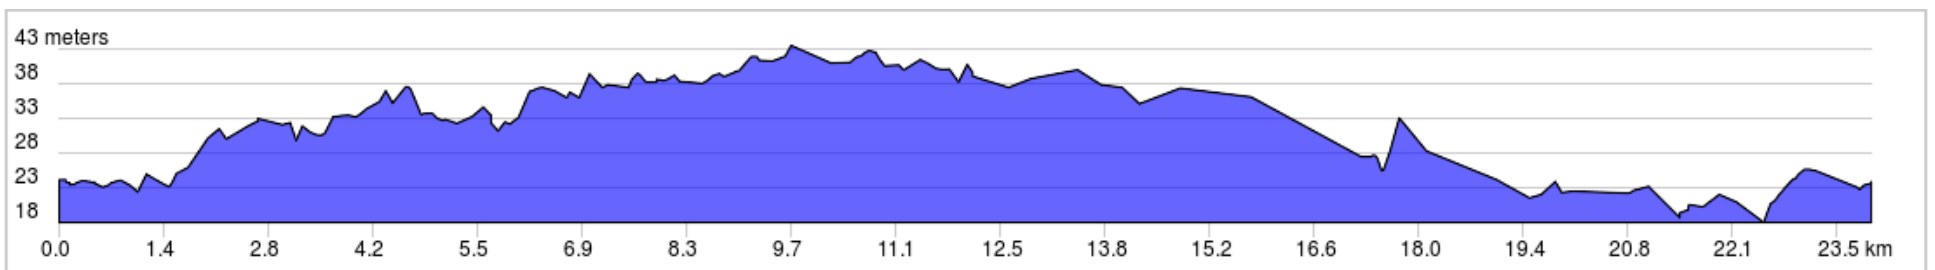

# Velozone, Pierreville, St-Elphege, 24km

Velozone, Pierreville, St-Elphege, 24km

1.	0.0	Start of route	0.0
2.	0.0	Départ Le Calumet	0.1
3.	0.1	Prendre à gauche sur Rue Rousseau	0.1
4.	0.1	Tourner à droite pour rester sur Rue Rousseau	0.3
5.	0.5	Prendre à gauche sur Rue Georges/QC-226 E	2.2
6.	2.6	Continuer sur Rang du Haut de la Rivière	5.3
7.	7.9	Continuer sur Sainte Marie Rang	1.3
8.	9.2	Prendre à gauche sur Rang Saint Antoine	2.9
9.	12.1	Prendre à gauche sur Route de la Grande Ligne/QC-226 O	5.1
10.	17.2	Prendre à gauche sur Rang Sainte Anne	4.2
11.	21.4	Prendre à gauche sur Rang Saint Joseph	2.4
12.	23.8	Prendre à droite sur Route Marie Victorin/QC-132 O	0.2
13.	24.0	Arrivée Le Calumet	0.0
14.	24.0	End of route	0.0

24.0 kilometers. +83/-84 meters