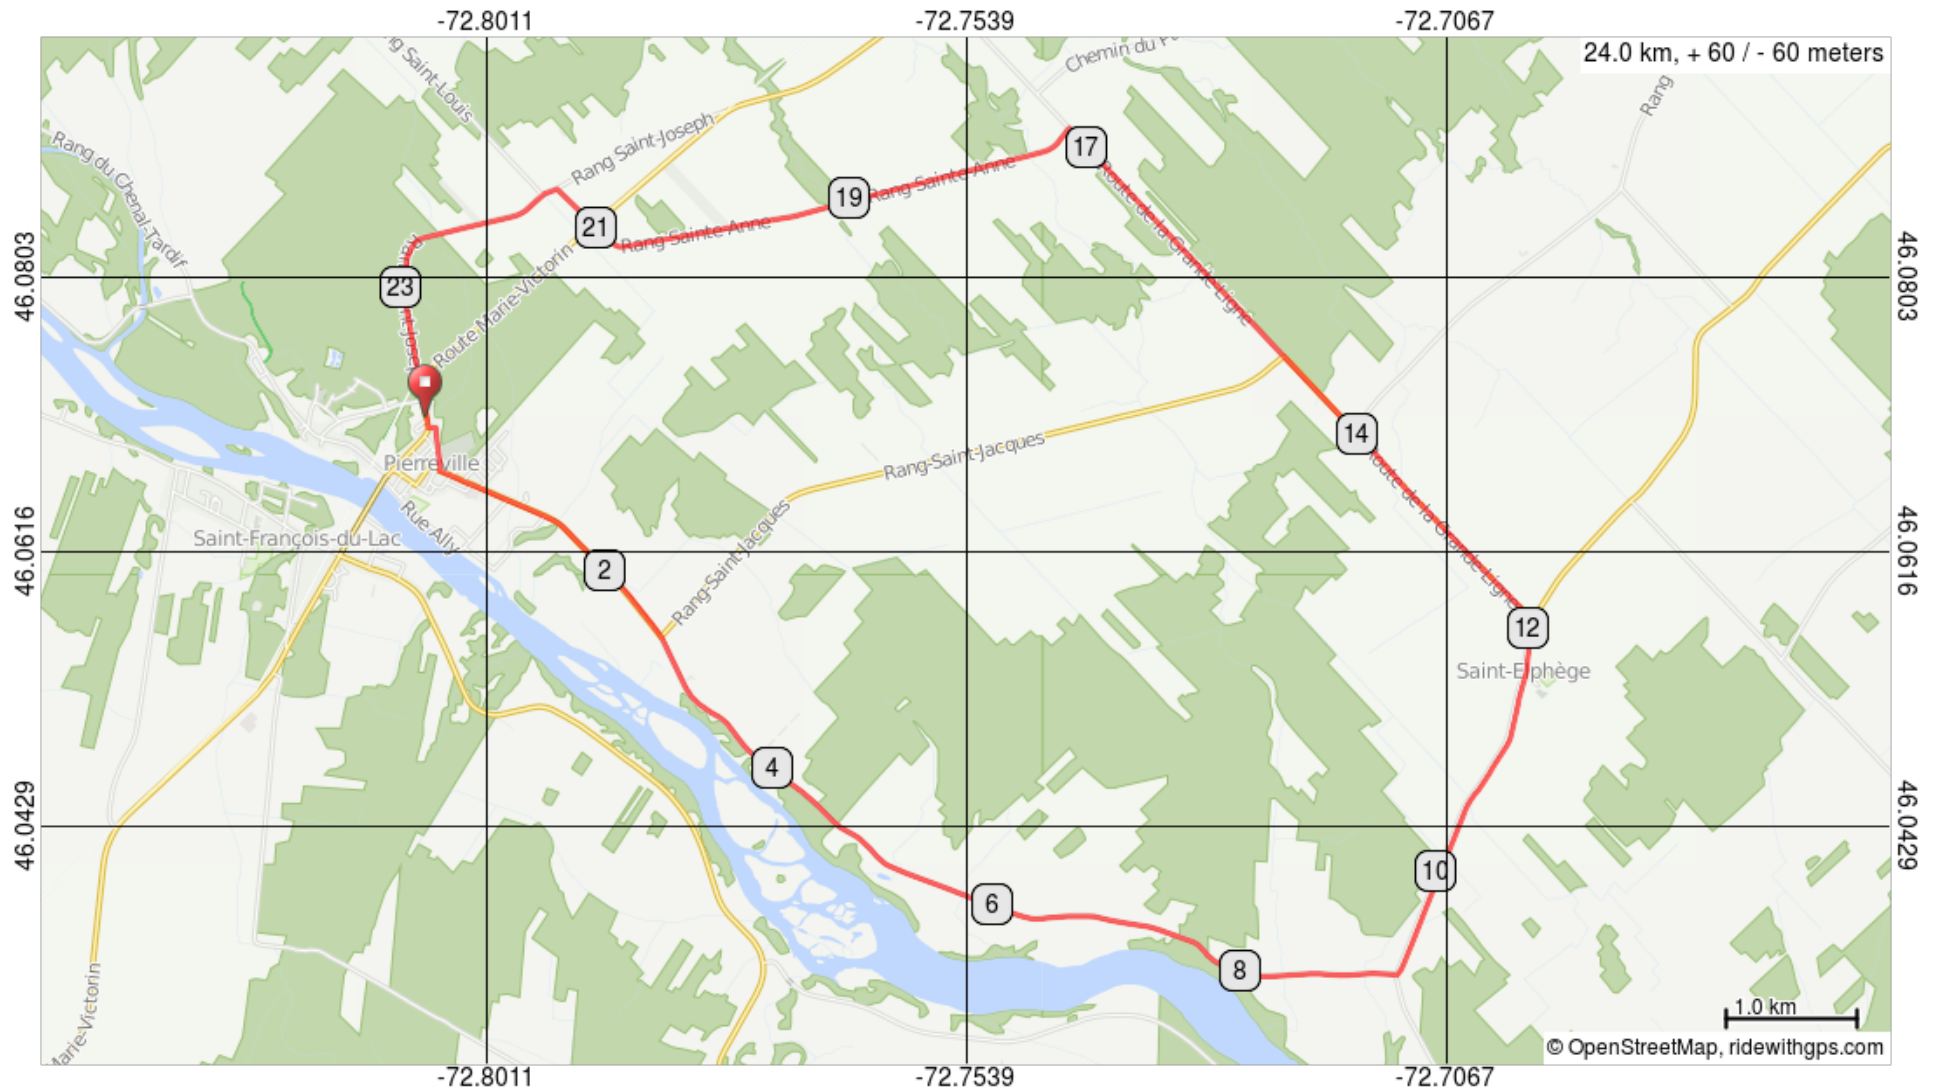

# Velozone, Pierreville, St-Elphege, 24km

Velozone, Pierreville, St-Elphege, 24km

1.	0.0	Start of route	0.0
2.	0.0	Départ Le Calumet	0.1
3.	0.1	Prendre à gauche sur Rue Rousseau	0.1
4.	0.1	Tourner à droite pour rester sur Rue Rousseau	0.3
5.	0.5	Prendre à gauche sur Rue Georges/QC-226 E	2.2
6.	2.6	Continuer sur Rang du Haut de la Rivière	5.3
7.	7.9	Continuer sur Sainte Marie Rang	1.3
8.	9.2	Prendre à gauche sur Rang Saint Antoine	2.9
9.	12.1	Prendre à gauche sur Route de la Grande Ligne/QC-226 O	5.1
10.	17.2	Prendre à gauche sur Rang Sainte Anne	4.2
11.	21.4	Prendre à gauche sur Rang Saint Joseph	2.4
12.	23.8	Prendre à droite sur Route Marie Victorin/QC-132 O	0.2
13.	24.0	Arrivée Le Calumet	0.0
14.	24.0	End of route	0.0

24.0 kilometers. +83/-84 meters