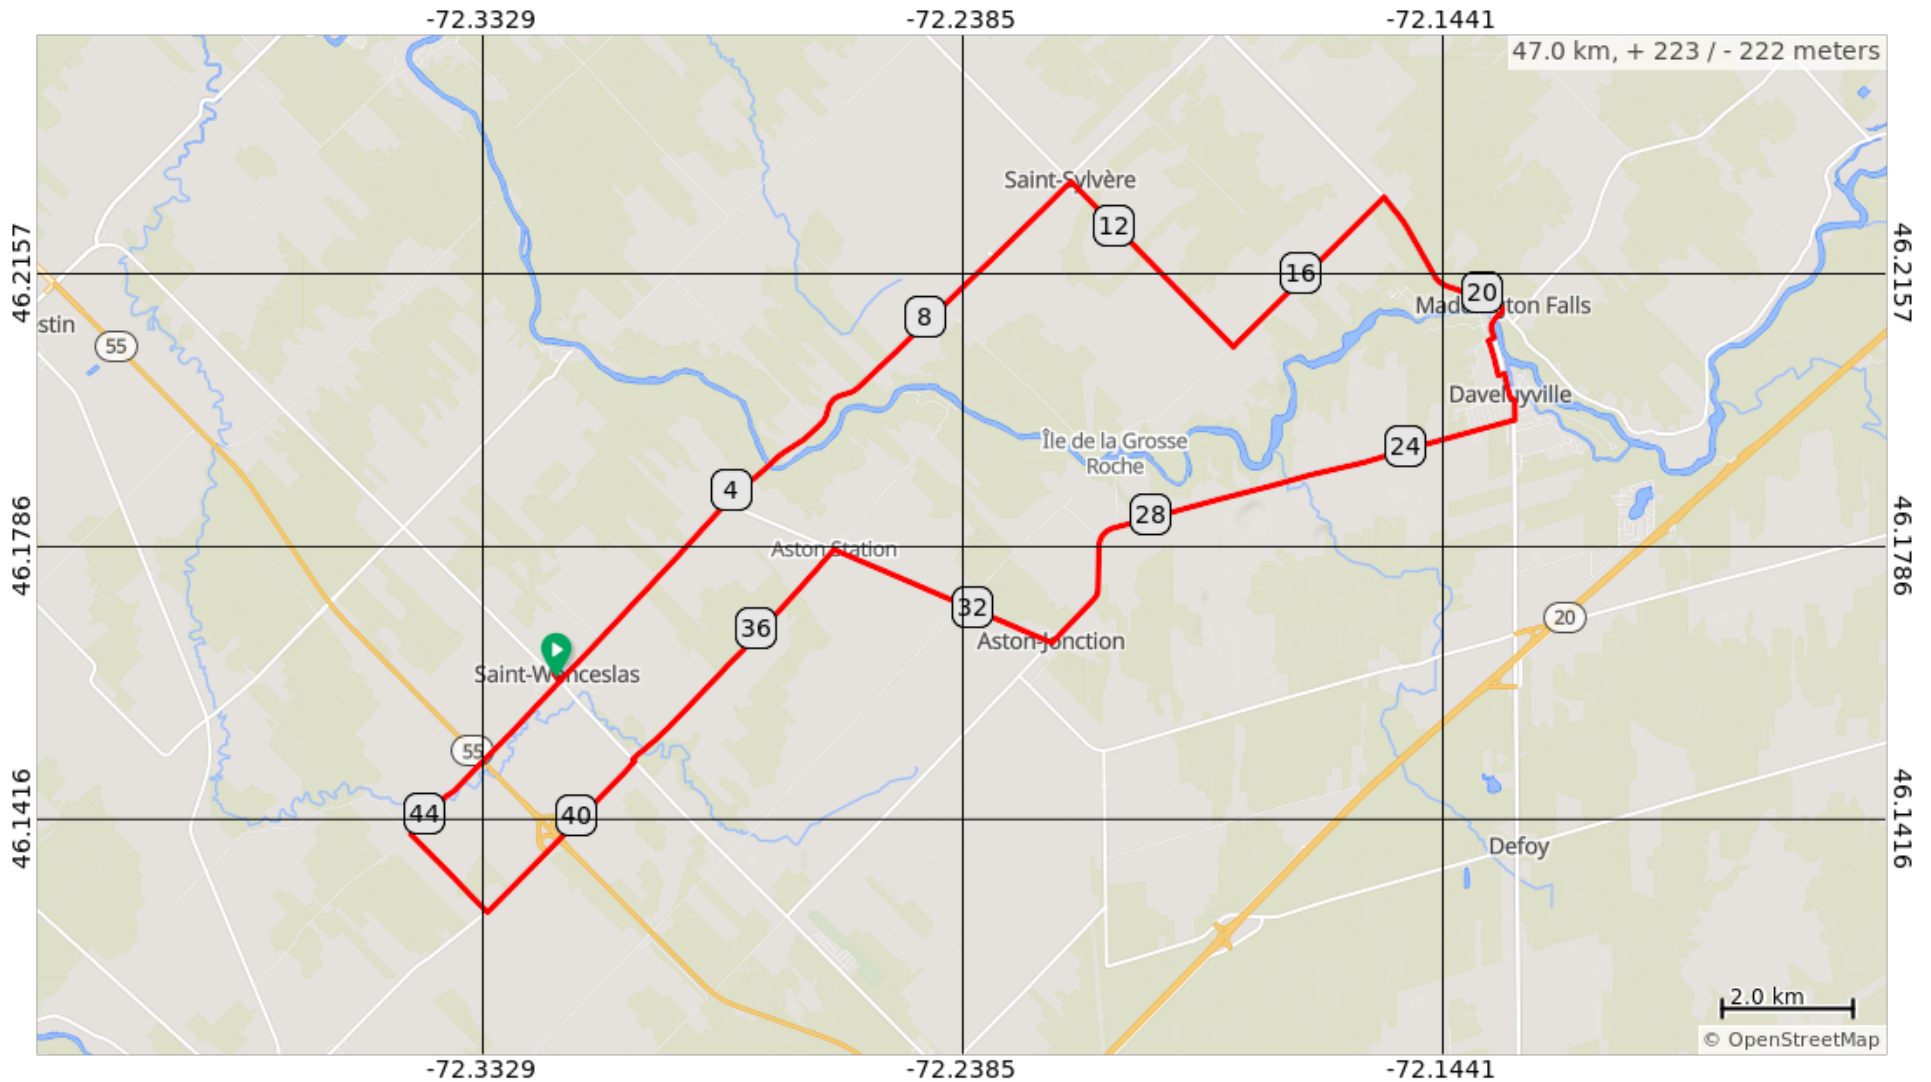

St-Wenceslas, St-Sylvère 47 km

St-Wenceslas, St-Sylvère 47 km

Num	Dist	Note	Next
1.	0.0	Start of route	0.1
2.	0.1	Tournez à gauche sur 8e Rang	10.9
3.	11.0	Tournez à droite sur Rue Principale	3.5
4.	14.5	Tournez à gauche sur 10e Rang	3.2
5.	17.7	Tournez à droite sur Route 261, 261	3.1
6.	20.9	Tournez à droite sur 3e Avenue	0.1
7.	20.9	Tournez à gauche sur 2e Rue	0.6
8.	21.6	Tournez à droite sur Rue Principale, 261	0.7
9.	22.3	Tournez à droite sur 2e Rang	8.4
10.	30.7	Tournez à droite sur Rue Vigneault	3.6
11.	34.3	Tournez à gauche sur 9e Rang	4.4
12.	38.7	Tournez à gauche sur Main Street	0.0
13.	38.8	Tournez à droite sur 9e Rang	3.2
14.	42.0	Tournez à droite sur Rue Lamothe	1.7
15.	43.6	Tournez à droite sur 8e Rang	3.3
16.	46.9	Tournez à gauche sur Main Street	0.1
17.	47.0	Tournez à droite sur Rue Richard	0.0
18.	47.0	End of route	0.0

47.0 kilometers. +217/-216 meters