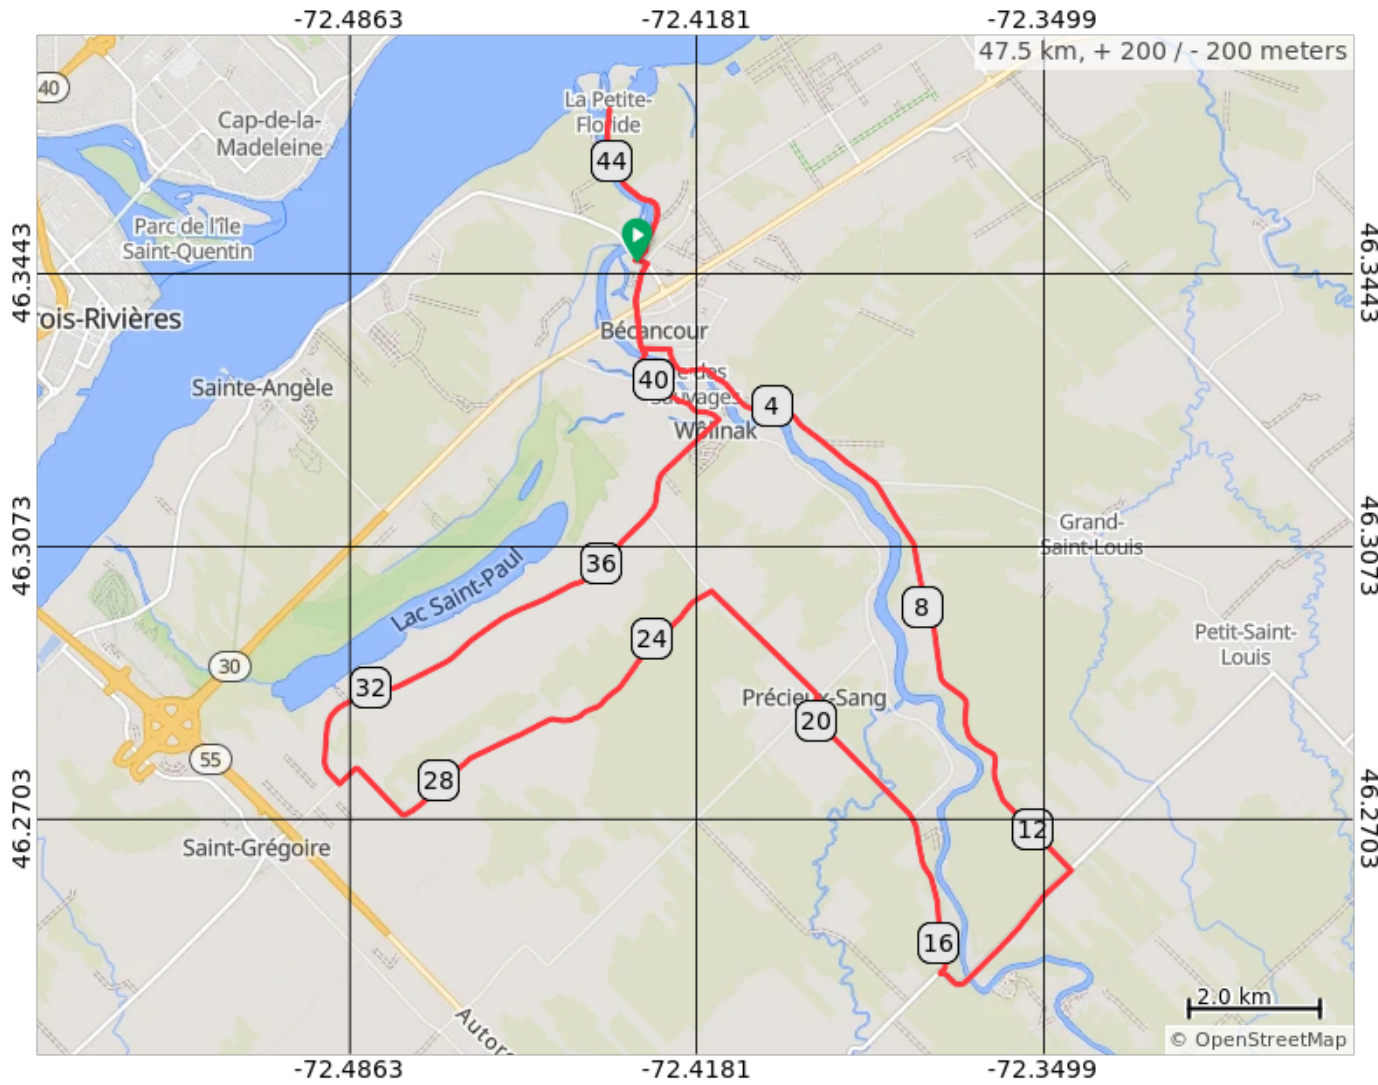

# Bécancour

Bécancour\_Précieux Sang

## Bécancour

Num	Dist	Note	Next
1.	0.0	Start of route	0.0
2.	0.0	Tournez à droite sur Boulevard Bécancour	0.2
3.	0.2	Tournez à droite sur Avenue Nicolas-Perrot	1.3
4.	1.5	Tournez à gauche sur Rue Désormeaux	0.4
5.	2.0	Tournez à droite sur Avenue Nicolas-Perrot	3.9
6.	5.9	Restez sur la droite sur Avenue Nicolas-Perrot	6.9
7.	12.8	Tournez à droite sur Chemin des Merisiers	2.8
8.	15.6	Tournez fort à droite sur Route du Fraser	4.7
9.	20.3	Tournez à droite sur Chemin du Saint-Laurent	0.3
10.	20.6	Tournez à gauche sur Route du Missouri	2.3
11.	22.8	Tournez à gauche sur Chemin Héon	7.3
12.	30.1	Tournez à droite sur Chemin Leblanc	8.8
13.	38.9	Tournez à gauche sur Boulevard du Danube	1.2
14.	40.1	Tournez à droite sur Chemin du Petit-Chenal	0.5
15.	40.6	Tournez à gauche sur Avenue Nicolas-Perrot	1.4
16.	42.0	Tournez à gauche sur Boulevard Bécancour	0.2
17.	42.2	Tournez fort à droite sur Avenue Montesson	2.7
18.	44.8	Faire demi-tour et retourné au Parc	2.7
19.	47.5	End of route	0.0

47.5 kilometers. +190/-189 meters