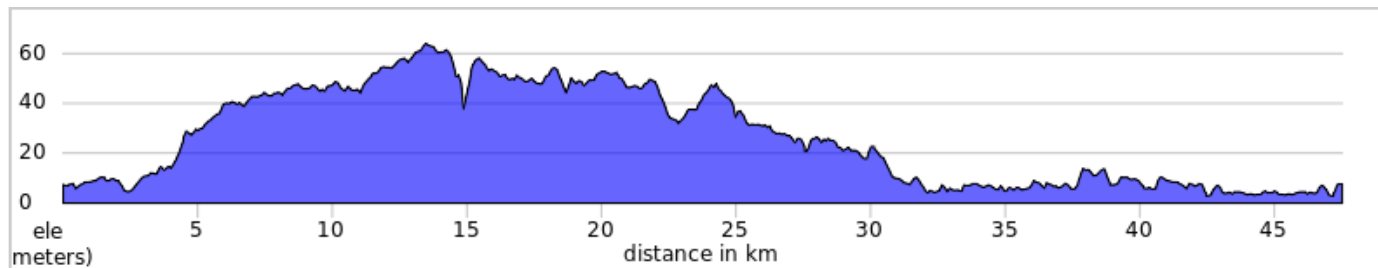

# Bécancour

Bécancour\_Précieux Sang

## Bécancour

Num	Dist	Note	Next
1.	0.0	Start of route	0.0
2.	0.0	Tournez à droite sur Boulevard Bécancour	0.2
3.	0.2	Tournez à droite sur Avenue Nicolas-Perrot	1.3
4.	1.5	Tournez à gauche sur Rue Désormeaux	0.4
5.	2.0	Tournez à droite sur Avenue Nicolas-Perrot	3.9
6.	5.9	Restez sur la droite sur Avenue Nicolas-Perrot	6.9
7.	12.8	Tournez à droite sur Chemin des Merisiers	2.8
8.	15.6	Tournez fort à droite sur Route du Fraser	4.7
9.	20.3	Tournez à droite sur Chemin du Saint-Laurent	0.3
10.	20.6	Tournez à gauche sur Route du Missouri	2.3
11.	22.8	Tournez à gauche sur Chemin Héon	7.3
12.	30.1	Tournez à droite sur Chemin Leblanc	8.8
13.	38.9	Tournez à gauche sur Boulevard du Danube	1.2
14.	40.1	Tournez à droite sur Chemin du Petit-Chenal	0.5
15.	40.6	Tournez à gauche sur Avenue Nicolas-Perrot	1.4
16.	42.0	Tournez à gauche sur Boulevard Bécancour	0.2
17.	42.2	Tournez fort à droite sur Avenue Montesson	2.7
18.	44.8	Faire demi-tour et retourné au Parc	2.7
19.	47.5	End of route	0.0

47.5 kilometers. +190/-189 meters