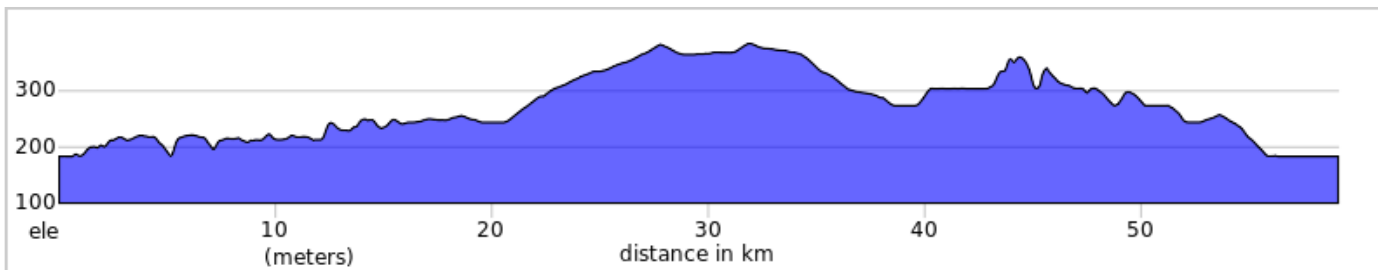

St-Georges, St-Martin, St-Benoit 60 KM

Sur route

St-Georges, St-Martin, St-Benoit 60 KM

Num	Dist	Note	Next
1.	0.0	Start of route	0.7
2.	0.7	Tournez à droite	0.7
3.	1.4	Continuez sur Promenade Redmond	0.0
4.	1.4	Restez sur la droite	1.4
5.	2.8	Tournez légèrement à droite sur 1re Avenue	0.6
6.	3.5	Restez sur la droite sur 1e Avenue	0.1
7.	3.5	Continuez sur Boulevard Lacroix, 173, 204	0.3
8.	3.8	Restez sur la droite	0.1
9.	3.9	Continuez sur 1re Avenue, 204	16.3
10.	20.2	Tournez à droite sur Avenue du Pont Ouest, 269	0.3
11.	20.5	Tournez à droite sur 2e Rue Ouest	0.1
12.	20.6	Tournez à gauche sur 5e Avenue Ouest	1.3
13.	21.9	Continuez sur 11e Rue Ouest	0.4
14.	22.2	Tournez à gauche sur 11e Rue Ouest	0.1
15.	22.4	Tournez à droite sur Avenue du Pont Ouest, 269	5.5
16.	27.8	Tournez à droite sur 4e Rang Nord	8.4
17.	36.2	Tournez à gauche sur Petite route du 6e-Rang	1.9
18.	38.1	Tournez à droite sur 6e Rang	4.6
19.	42.7	Tournez à droite sur Rang des Binet	3.4
20.	46.1	Tournez à droite sur Route des Bourque	1.4
21.	47.5	Tournez à gauche sur Route 271, 271	4.2
22.	51.7	Tournez fort à droite sur 30e Avenue	1.9
23.	53.6	Tournez à gauche sur 10e Rue	2.3
24.	55.9	Tournez à droite sur 8e Avenue	0.3
25.	56.2	Tournez à gauche sur 14e Rue	0.7
26.	56.9	Tournez fort à gauche sur 1re Avenue Clermont-Pépin	0.2
27.	57.1	Restez sur la droite sur Avenue de la Chaudière	0.9
28.	58.0	Tournez à droite	0.1
29.	58.1	Tournez légèrement à gauche	0.3
30.	58.4	Tournez à droite	0.7
31.	59.1	End of route	0.0

59.1 kilometers. +510/-510 meters