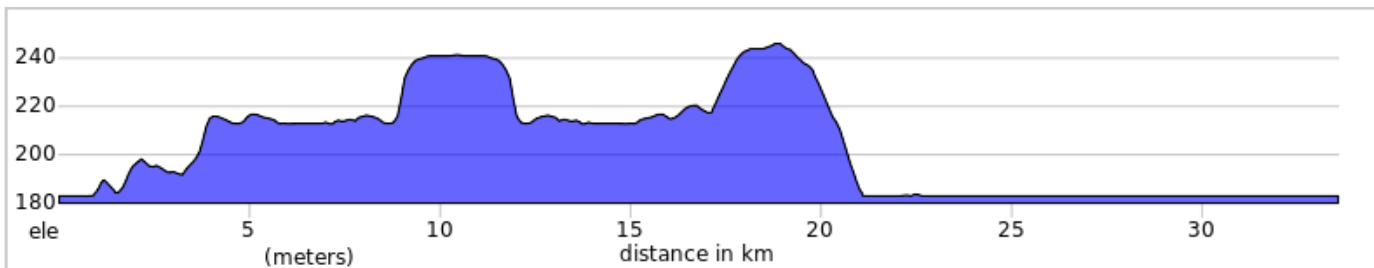

# St Georges/Golf/Notre Dame des Pins 34 KM

A Notre Dame des Pins une rallonge de 15 KM possible

## St Georges/Golf/Notre Dame des Pins 34 KM

Num	Dist	Note	Next
1.	0.0	Start of route	0.2
2.	0.2	Tournez à gauche sur Boulevard Lacroix, 173	0.4
3.	0.6	Tournez à droite sur 94e Rue	0.1
4.	0.7	Continuez sur 94e Rue	0.0
5.	0.7	Tournez fort à gauche sur 5e Avenue	0.2
6.	0.9	Tournez fort à droite sur 91e Rue	0.3
7.	1.2	Tournez à droite	1.1
8.	2.2	Restez sur la droite	2.6
9.	4.9	Tournez à droite sur 90e Rue	5.6
10.	10.4	Retour jusqu'a la 35e avenue	6.7
11.	17.1	Tournez à droite sur 35e Avenue	2.7
12.	19.8	Tournez à gauche sur 57e Rue	1.3
13.	21.1	Tournez fort à droite sur 4e Avenue, 173	3.3
14.	24.4	Tournez à gauche	0.4
15.	24.9	Tournez à droite sur 1re Avenue	0.0
16.	24.9	Tournez à gauche sur 30e Rue	0.0
17.	24.9	Tournez à gauche	0.1
18.	25.0	Tournez fort à droite	0.2
19.	25.2	Tournez à gauche	0.0
20.	25.2	Tournez à droite	7.4
21.	32.7	Tournez à gauche	0.3
22.	33.0	Tournez à gauche	0.6
23.	33.6	End of route	0.0

33.6 kilometers. +120/-120 meters