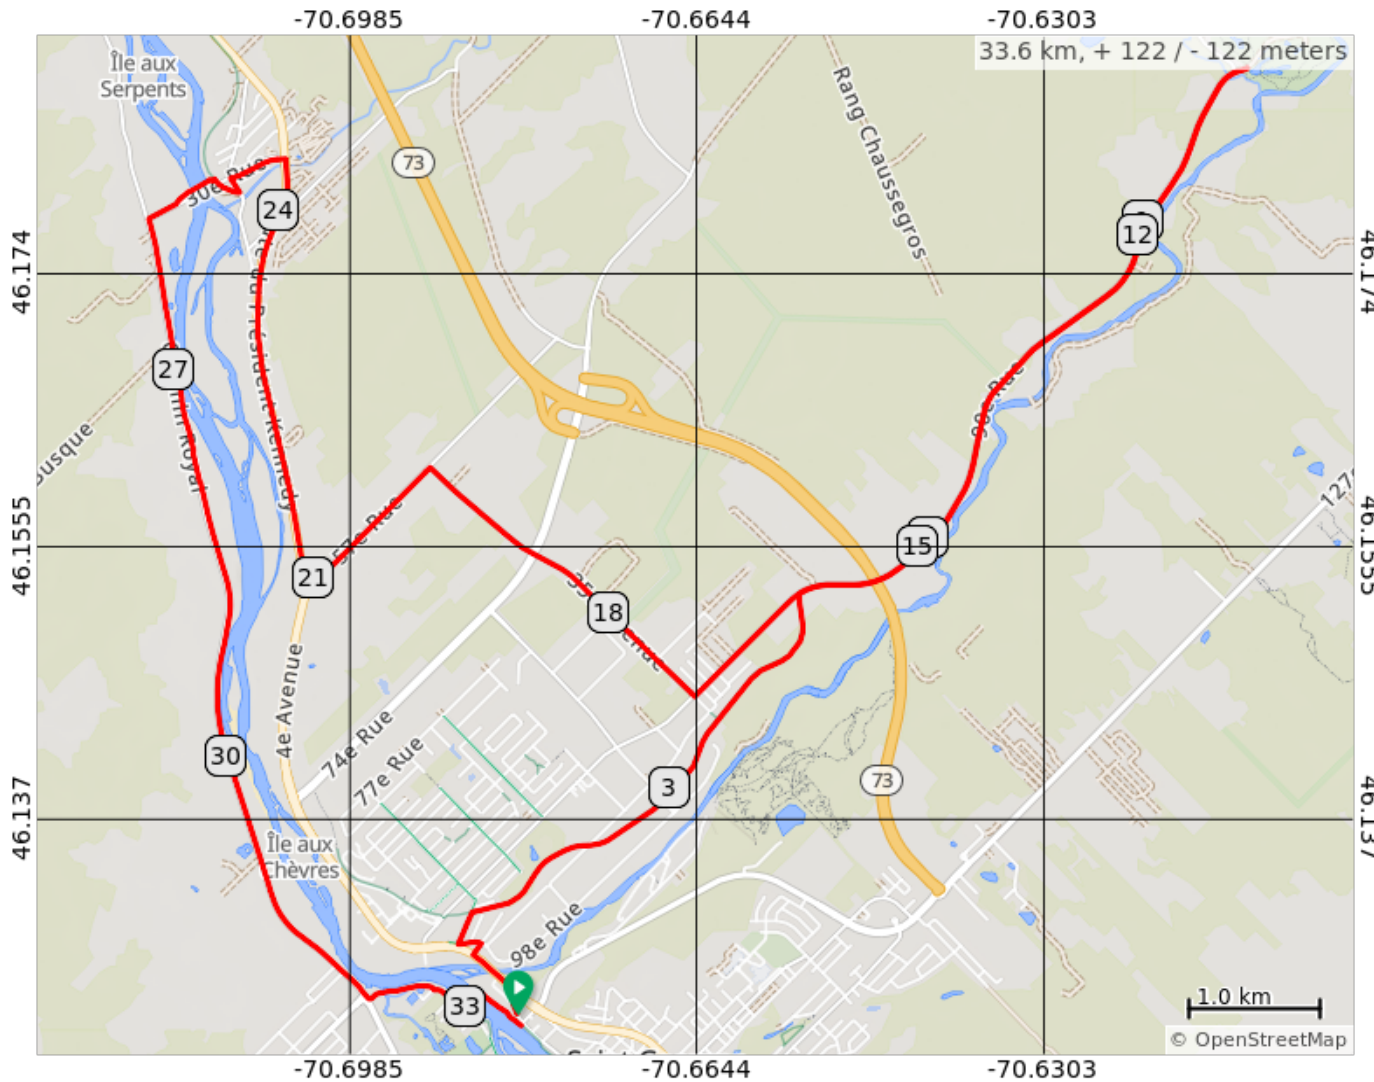

# St Georges/Golf/Notre Dame des Pins 34 KM

A Notre Dame des Pins une rallonge de 15 KM possible

## St Georges/Golf/Notre Dame des Pins 34 KM

Num	Dist	Note	Next
1.	0.0	Start of route	0.2
2.	0.2	Tournez à gauche sur Boulevard Lacroix, 173	0.4
3.	0.6	Tournez à droite sur 94e Rue	0.1
4.	0.7	Continuez sur 94e Rue	0.0
5.	0.7	Tournez fort à gauche sur 5e Avenue	0.2
6.	0.9	Tournez fort à droite sur 91e Rue	0.3
7.	1.2	Tournez à droite	1.1
8.	2.2	Restez sur la droite	2.6
9.	4.9	Tournez à droite sur 90e Rue	5.6
10.	10.4	Retour jusqu'a la 35e avenue	6.7
11.	17.1	Tournez à droite sur 35e Avenue	2.7
12.	19.8	Tournez à gauche sur 57e Rue	1.3
13.	21.1	Tournez fort à droite sur 4e Avenue, 173	3.3
14.	24.4	Tournez à gauche	0.4
15.	24.9	Tournez à droite sur 1re Avenue	0.0
16.	24.9	Tournez à gauche sur 30e Rue	0.0
17.	24.9	Tournez à gauche	0.1
18.	25.0	Tournez fort à droite	0.2
19.	25.2	Tournez à gauche	0.0
20.	25.2	Tournez à droite	7.4
21.	32.7	Tournez à gauche	0.3
22.	33.0	Tournez à gauche	0.6
23.	33.6	End of route	0.0

33.6 kilometers. +120/-120 meters