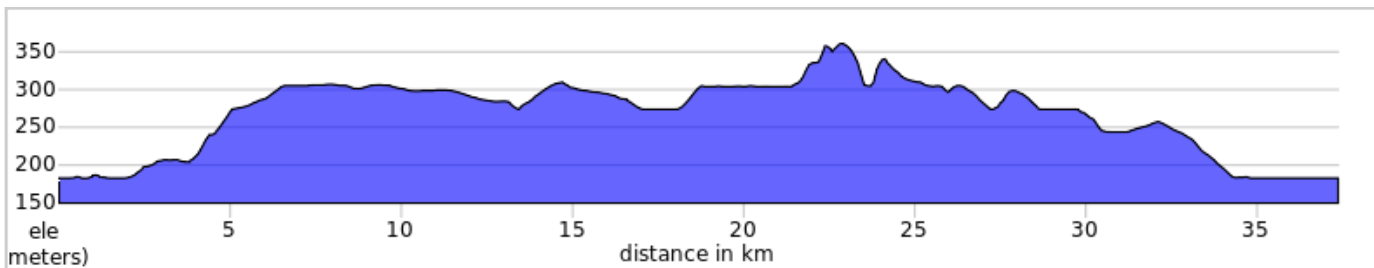

St Georges 38 KM (copier)

Valonneux

St Georges 38 KM (copier)

Num	Dist	Note	Next
1.	0.0	Start of route	0.5
2.	0.5	Tournez à gauche	0.0
3.	0.5	Faites demi-tour	0.0
4.	0.5	Tournez à gauche sur 1re Avenue	0.4
5.	1.0	Tournez à gauche sur 116e Rue	0.0
6.	1.0	Tournez à droite	0.2
7.	1.2	Tournez à droite sur 118e Rue Pozer, 271	0.2
8.	1.4	Tournez à droite sur 1re Avenue Clermont-Pépin	0.1
9.	1.4	Tournez à gauche sur 15e Rue	1.0
10.	2.5	Tournez à gauche sur 10e Avenue Thibaudeau	1.3
11.	3.8	Tournez à droite	0.6
12.	4.4	Tournez à gauche sur 16e Avenue	0.2
13.	4.5	Tournez à droite sur 37e Rue	1.3
14.	5.8	Tournez à gauche sur 30e Avenue	0.2
15.	6.0	Tournez à droite sur 42e Rue Sud	8.7
16.	14.7	Tournez légèrement à droite sur Petite route du 6e-Rang	1.9
17.	16.6	Tournez à droite sur 6e Rang	4.6
18.	21.2	Tournez à droite sur Rang des Binet	3.4
19.	24.6	Tournez à droite sur Route des Bourque	1.4
20.	26.0	Tournez à gauche sur Route 271, 271	4.2
21.	30.2	Tournez fort à droite sur 30e Avenue	1.9
22.	32.1	Tournez à gauche sur 10e Rue	2.3
23.	34.4	Tournez à droite sur 8e Avenue	0.3
24.	34.7	Tournez à gauche sur 14e Rue	0.7
25.	35.4	Tournez fort à gauche sur 1re Avenue Clermont-Pépin	0.2
26.	35.6	Restez sur la droite sur Avenue de la Chaudière	0.9
27.	36.5	Tournez à droite	0.1
28.	36.6	Tournez légèrement à gauche	0.3
29.	36.9	Tournez à droite	0.5
30.	37.4	End of route	0.0

37.4 kilometers. +327/-327 meters