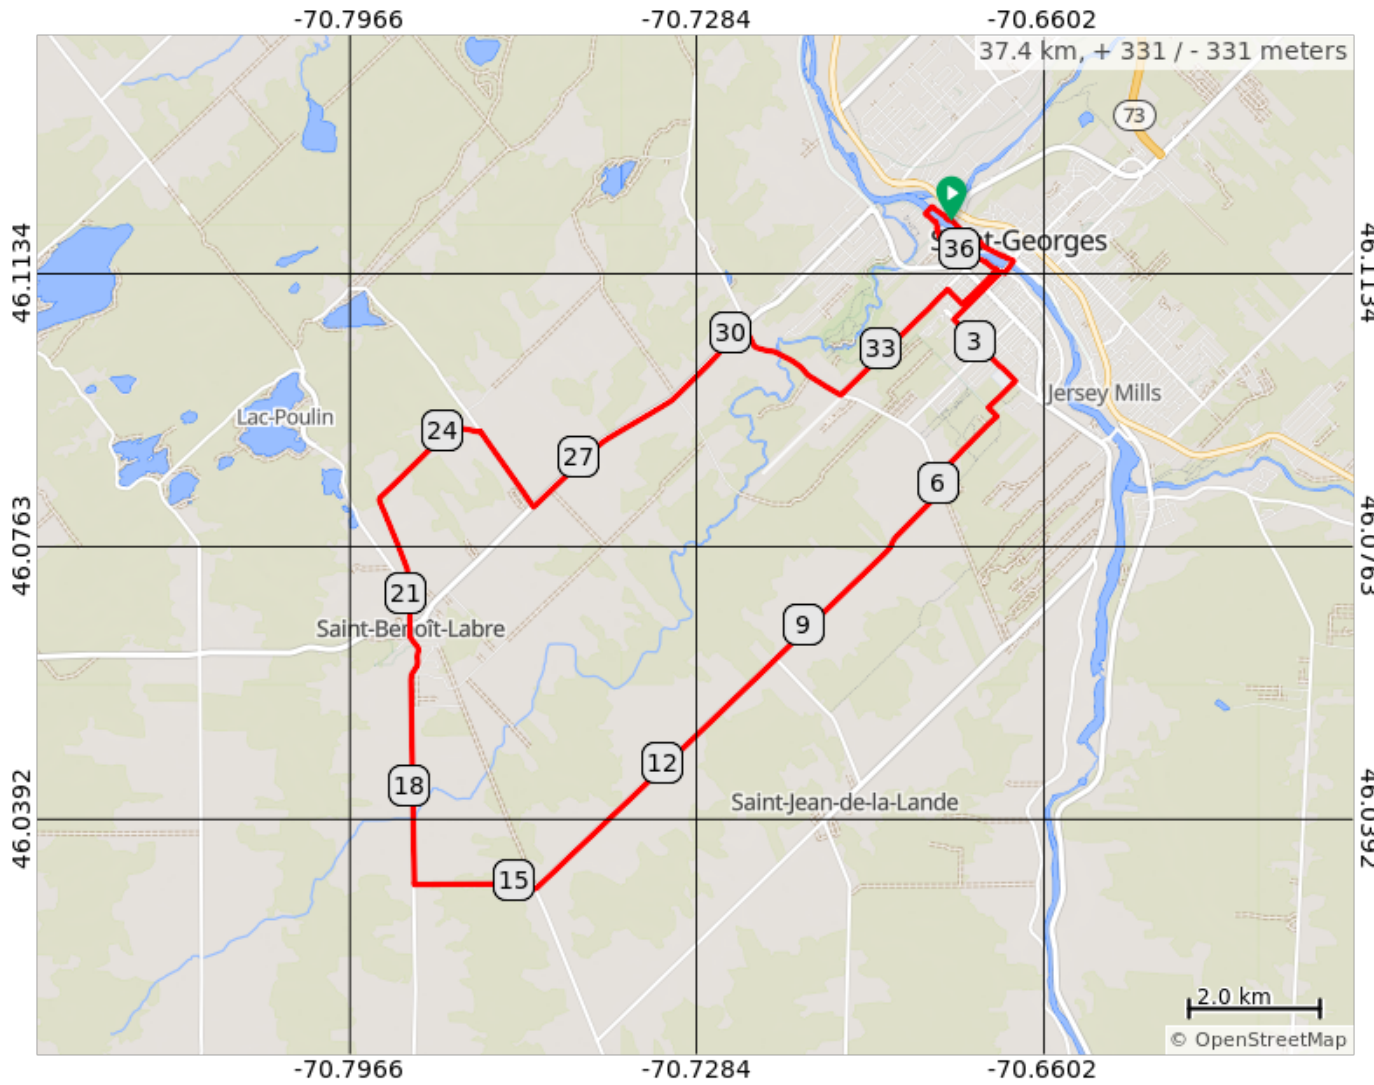

St Georges 38 KM (copier)

Valonneux

St Georges 38 KM (copier)

Num	Dist	Note	Next
1.	0.0	Start of route	0.5
2.	0.5	Tournez à gauche	0.0
3.	0.5	Faites demi-tour	0.0
4.	0.5	Tournez à gauche sur 1re Avenue	0.4
5.	1.0	Tournez à gauche sur 116e Rue	0.0
6.	1.0	Tournez à droite	0.2
7.	1.2	Tournez à droite sur 118e Rue Pozer, 271	0.2
8.	1.4	Tournez à droite sur 1re Avenue Clermont-Pépin	0.1
9.	1.4	Tournez à gauche sur 15e Rue	1.0
10.	2.5	Tournez à gauche sur 10e Avenue Thibaudeau	1.3
11.	3.8	Tournez à droite	0.6
12.	4.4	Tournez à gauche sur 16e Avenue	0.2
13.	4.5	Tournez à droite sur 37e Rue	1.3
14.	5.8	Tournez à gauche sur 30e Avenue	0.2
15.	6.0	Tournez à droite sur 42e Rue Sud	8.7
16.	14.7	Tournez légèrement à droite sur Petite route du 6e-Rang	1.9
17.	16.6	Tournez à droite sur 6e Rang	4.6
18.	21.2	Tournez à droite sur Rang des Binet	3.4
19.	24.6	Tournez à droite sur Route des Bourque	1.4
20.	26.0	Tournez à gauche sur Route 271, 271	4.2
21.	30.2	Tournez fort à droite sur 30e Avenue	1.9
22.	32.1	Tournez à gauche sur 10e Rue	2.3
23.	34.4	Tournez à droite sur 8e Avenue	0.3
24.	34.7	Tournez à gauche sur 14e Rue	0.7
25.	35.4	Tournez fort à gauche sur 1re Avenue Clermont-Pépin	0.2
26.	35.6	Restez sur la droite sur Avenue de la Chaudière	0.9
27.	36.5	Tournez à droite	0.1
28.	36.6	Tournez légèrement à gauche	0.3
29.	36.9	Tournez à droite	0.5
30.	37.4	End of route	0.0

37.4 kilometers. +327/-327 meters