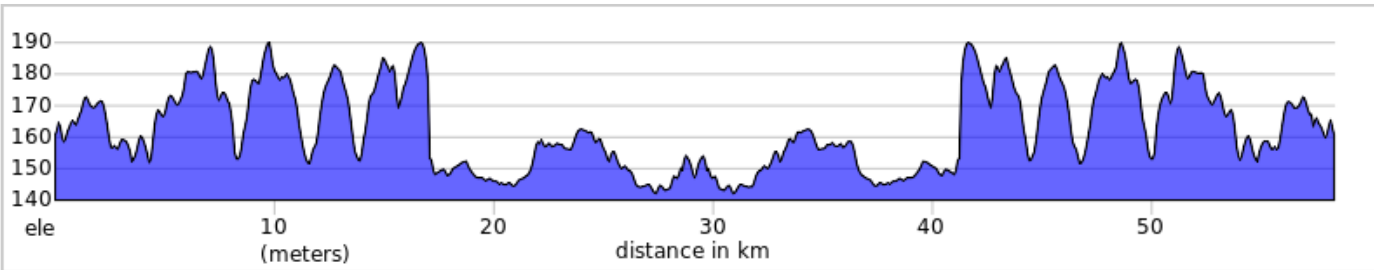

St Joseph de beauce/scott aller retour 58 KM

Piste cyclable

St Joseph de beauce/scott aller retour 58 KM

Num	Dist	Note	Next
1.	0.0	Start of route	0.0
2.	0.0	Tournez à gauche sur Rue Martel, 276	0.1
3.	0.1	Tournez à gauche	2.0
4.	2.1	Restez sur la gauche	4.8
5.	6.9	Restez sur la gauche	0.1
6.	7.0	Restez sur la gauche	0.6
7.	7.6	Tournez à gauche	1.3
8.	8.9	Tournez à gauche	0.4
9.	9.3	Restez sur la gauche	0.3
10.	9.6	Restez sur la gauche	0.2
11.	9.8	Restez sur la gauche	0.8
12.	10.5	Restez sur la gauche	8.9
13.	19.5	Tournez à droite	3.5
14.	22.9	Tournez à gauche	5.2
15.	28.1	Tournez légèrement à droite	0.5
16.	28.5	Restez sur la droite	0.6
17.	29.1	Tournez fort à gauche	0.0
18.	29.2	Refaire le chemin inverse	0.0
19.	29.2	Tournez fort à gauche	0.6
20.	29.8	Restez sur la droite	0.5
21.	30.2	Tournez légèrement à gauche	5.2
22.	35.4	Tournez à gauche	3.4
23.	38.9	Tournez à gauche	4.9
24.	43.8	Restez sur la droite	4.0
25.	47.8	Restez sur la gauche	1.6
26.	49.4	Tournez à droite	0.8
27.	50.2	Restez sur la gauche	0.5
28.	50.7	Tournez à droite	2.9
29.	53.7	Restez sur la gauche	4.6
30.	58.2	Tournez à droite sur Rue Martel, 276	0.1
31.	58.3	Tournez à droite	0.0
32.	58.3	End of route	0.0

58.3 kilometers. +435/-435 meters