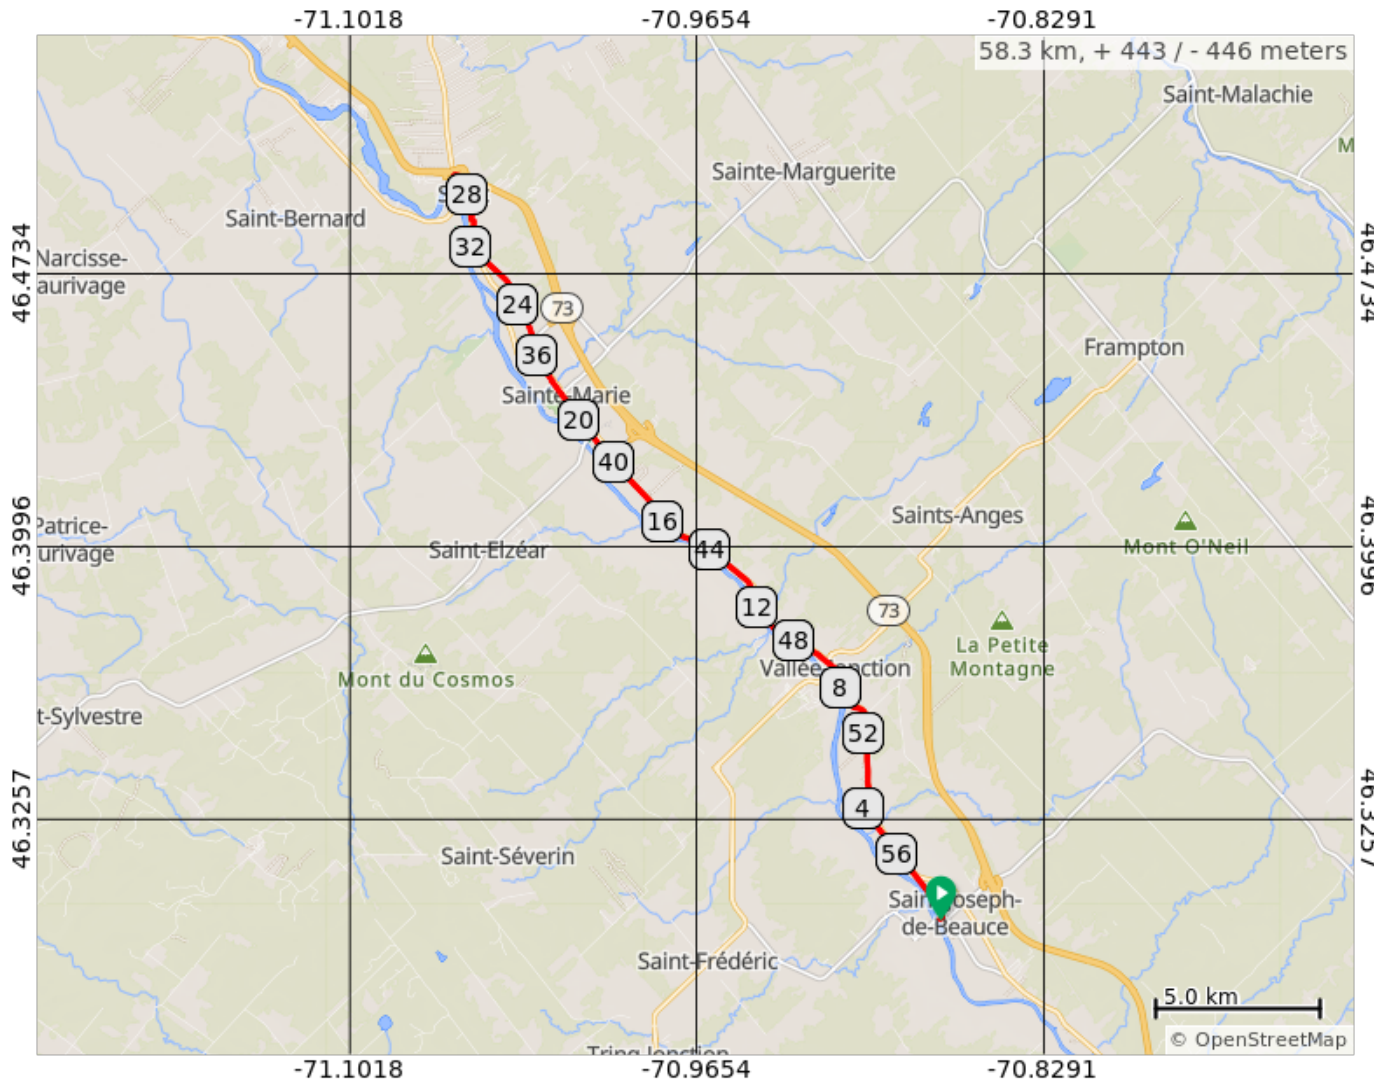

St Joseph de beauce/scott aller retour 58 KM

Piste cyclable

St Joseph de beauce/scott aller retour 58 KM

Num	Dist	Note	Next
1.	0.0	Start of route	0.0
2.	0.0	Tournez à gauche sur Rue Martel, 276	0.1
3.	0.1	Tournez à gauche	2.0
4.	2.1	Restez sur la gauche	4.8
5.	6.9	Restez sur la gauche	0.1
6.	7.0	Restez sur la gauche	0.6
7.	7.6	Tournez à gauche	1.3
8.	8.9	Tournez à gauche	0.4
9.	9.3	Restez sur la gauche	0.3
10.	9.6	Restez sur la gauche	0.2
11.	9.8	Restez sur la gauche	0.8
12.	10.5	Restez sur la gauche	8.9
13.	19.5	Tournez à droite	3.5
14.	22.9	Tournez à gauche	5.2
15.	28.1	Tournez légèrement à droite	0.5
16.	28.5	Restez sur la droite	0.6
17.	29.1	Tournez fort à gauche	0.0
18.	29.2	Refaire le chemin inverse	0.0
19.	29.2	Tournez fort à gauche	0.6
20.	29.8	Restez sur la droite	0.5
21.	30.2	Tournez légèrement à gauche	5.2
22.	35.4	Tournez à gauche	3.4
23.	38.9	Tournez à gauche	4.9
24.	43.8	Restez sur la droite	4.0
25.	47.8	Restez sur la gauche	1.6
26.	49.4	Tournez à droite	0.8
27.	50.2	Restez sur la gauche	0.5
28.	50.7	Tournez à droite	2.9
29.	53.7	Restez sur la gauche	4.6
30.	58.2	Tournez à droite sur Rue Martel, 276	0.1
31.	58.3	Tournez à droite	0.0
32.	58.3	End of route	0.0

58.3 kilometers. +435/-435 meters