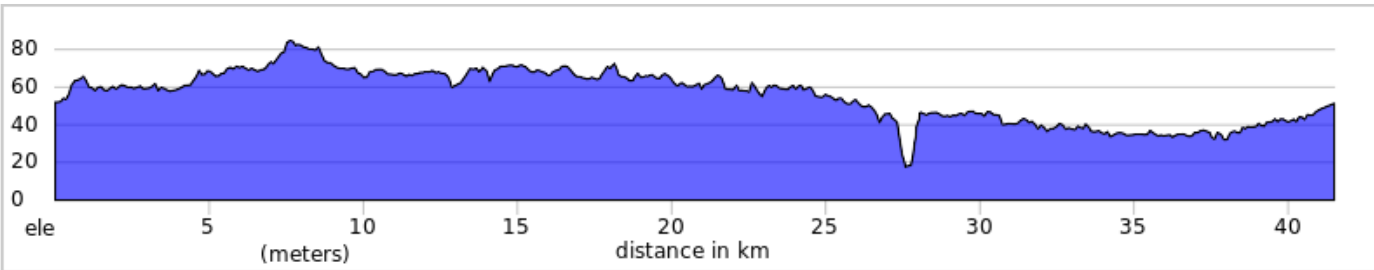

# Vélozone, Grand St-Esprit - Haut de l'île 41 km

40 km

## Vélozone, Grand St-Esprit - Haut de l'île 41 km

Num	Dist	Note	Next
1.	0.0	Start of route	0.0
2.	0.0	Continuez sur Rue Principale, 226	0.8
3.	0.8	Continuez sur Rue Principale	11.7
4.	12.5	Tournez à droite sur 60 Rang	0.8
5.	13.3	Tournez fort à droite sur Rang du Haut-de-l'Île	14.3
6.	27.6	Continuez sur Rue Principale, 226, 259	2.2
7.	29.8	Tournez à gauche sur Rang du Petit-Saint-Esprit, 259	5.0
8.	34.8	Tournez à droite sur Route à Guillaume	1.8
9.	36.7	Tournez à droite sur Rang du Grand-Saint-Esprit	4.8
10.	41.5	End of route	0.0

41.5 kilometers. +191/-191 meters