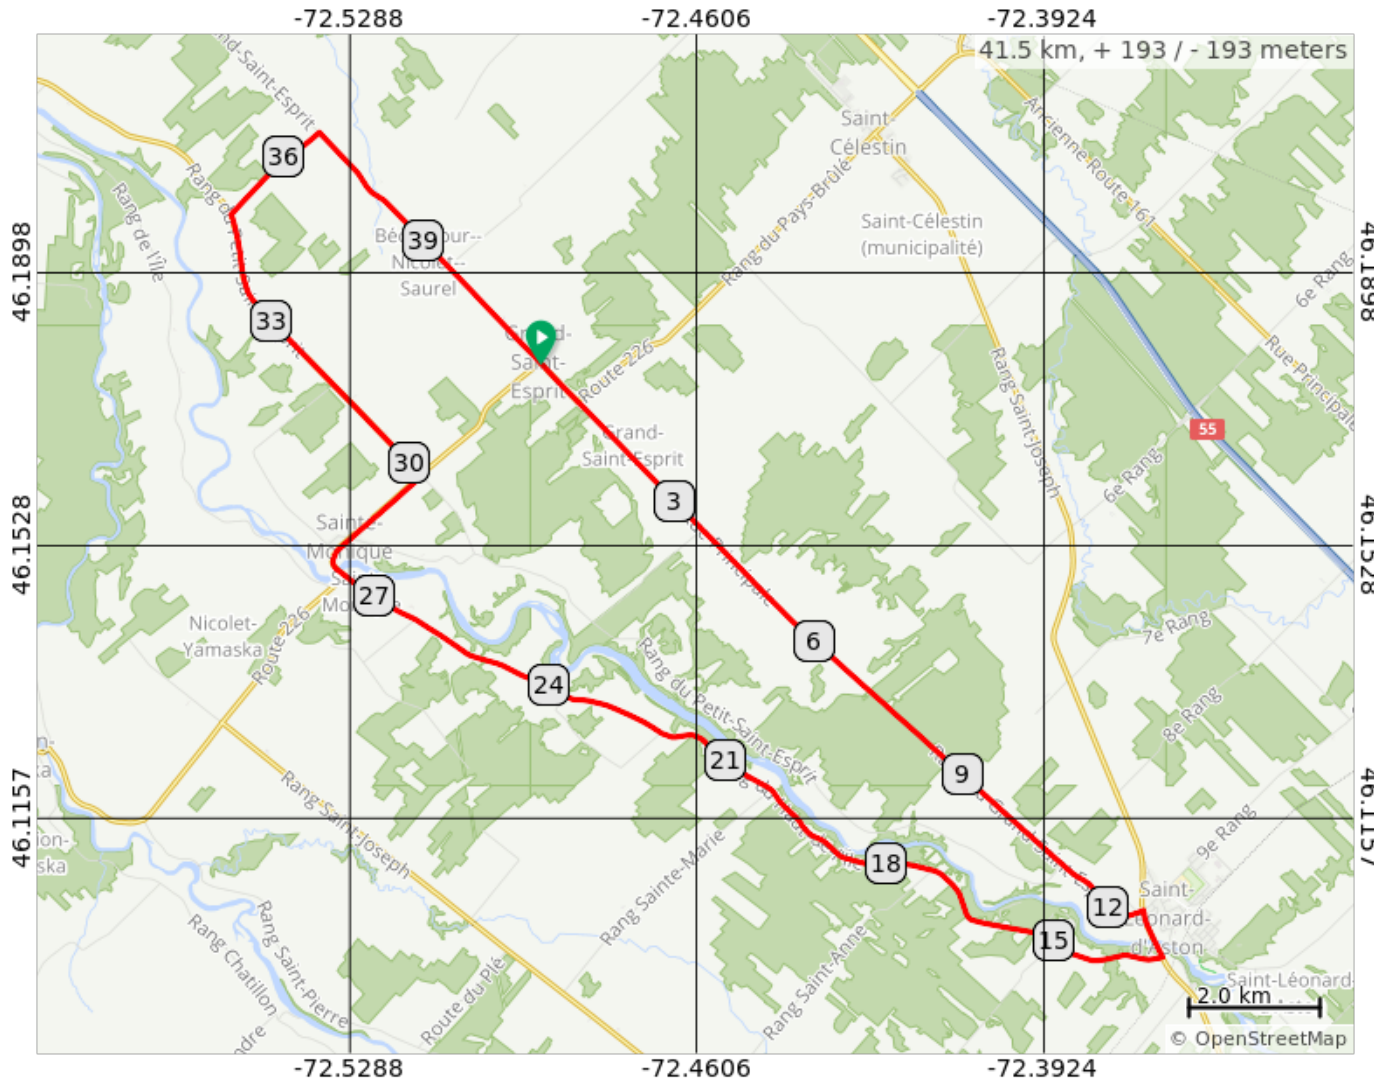

# Vélozone, Grand St-Esprit - Haut de l'île 41 km

40 km

## Vélozone, Grand St-Esprit - Haut de l'île 41 km

Num	Dist	Note	Next
1.	0.0	Start of route	0.0
2.	0.0	Continuez sur Rue Principale, 226	0.8
3.	0.8	Continuez sur Rue Principale	11.7
4.	12.5	Tournez à droite sur 60 Rang	0.8
5.	13.3	Tournez fort à droite sur Rang du Haut-de-l'Île	14.3
6.	27.6	Continuez sur Rue Principale, 226, 259	2.2
7.	29.8	Tournez à gauche sur Rang du Petit-Saint-Esprit, 259	5.0
8.	34.8	Tournez à droite sur Route à Guillaume	1.8
9.	36.7	Tournez à droite sur Rang du Grand-Saint-Esprit	4.8
10.	41.5	End of route	0.0

41.5 kilometers. +191/-191 meters