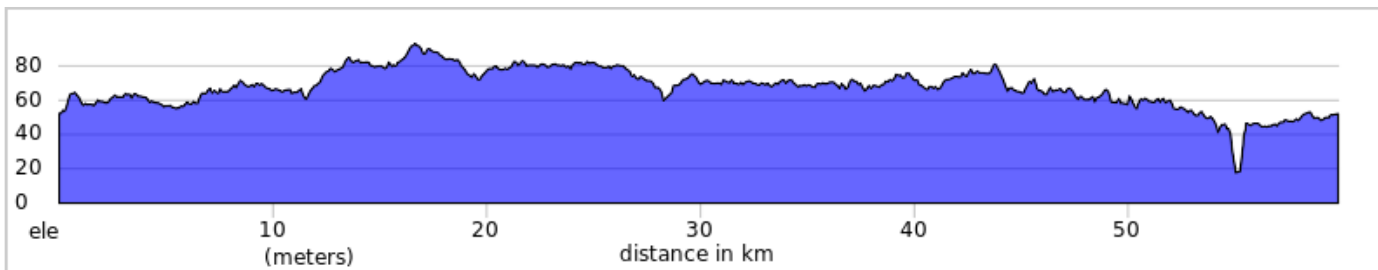

Vélozone, Grand St-Esprit -Haut de l'île 60km

60 km

Vélozone, Grand St-Esprit -Haut de l'île 60km

Num	Dist	Note	Next
1.	0.0	Start of route	0.7
2.	0.7	Tournez à gauche sur Route 226, 226	3.3
3.	4.1	Tournez à droite sur Rang de la Côte-Saint-Pierre	11.4
4.	15.5	Tournez à droite sur Rue Principale	5.0
5.	20.5	Tournez à droite sur 9e Rang	7.5
6.	27.9	Tournez à gauche sur 60 Rang	1.4
7.	29.3	Tournez à droite sur Route Bureau	6.0
8.	35.3	Tournez à droite sur Rang Saint-Joseph, 259	4.4
9.	39.8	Tournez à droite sur Rang Saint-Anne	5.0
10.	44.8	Tournez fort à gauche sur Rang du Haut-de-l'île	10.2
11.	55.0	Continuez sur Rue Principale, 226, 259	4.7
12.	59.8	Tournez à droite sur Rue Principale, 226	0.1
13.	59.8	Continuez sur Rue Principale	0.0
14.	59.8	End of route	0.0

59.8 kilometers. +250/-250 meters