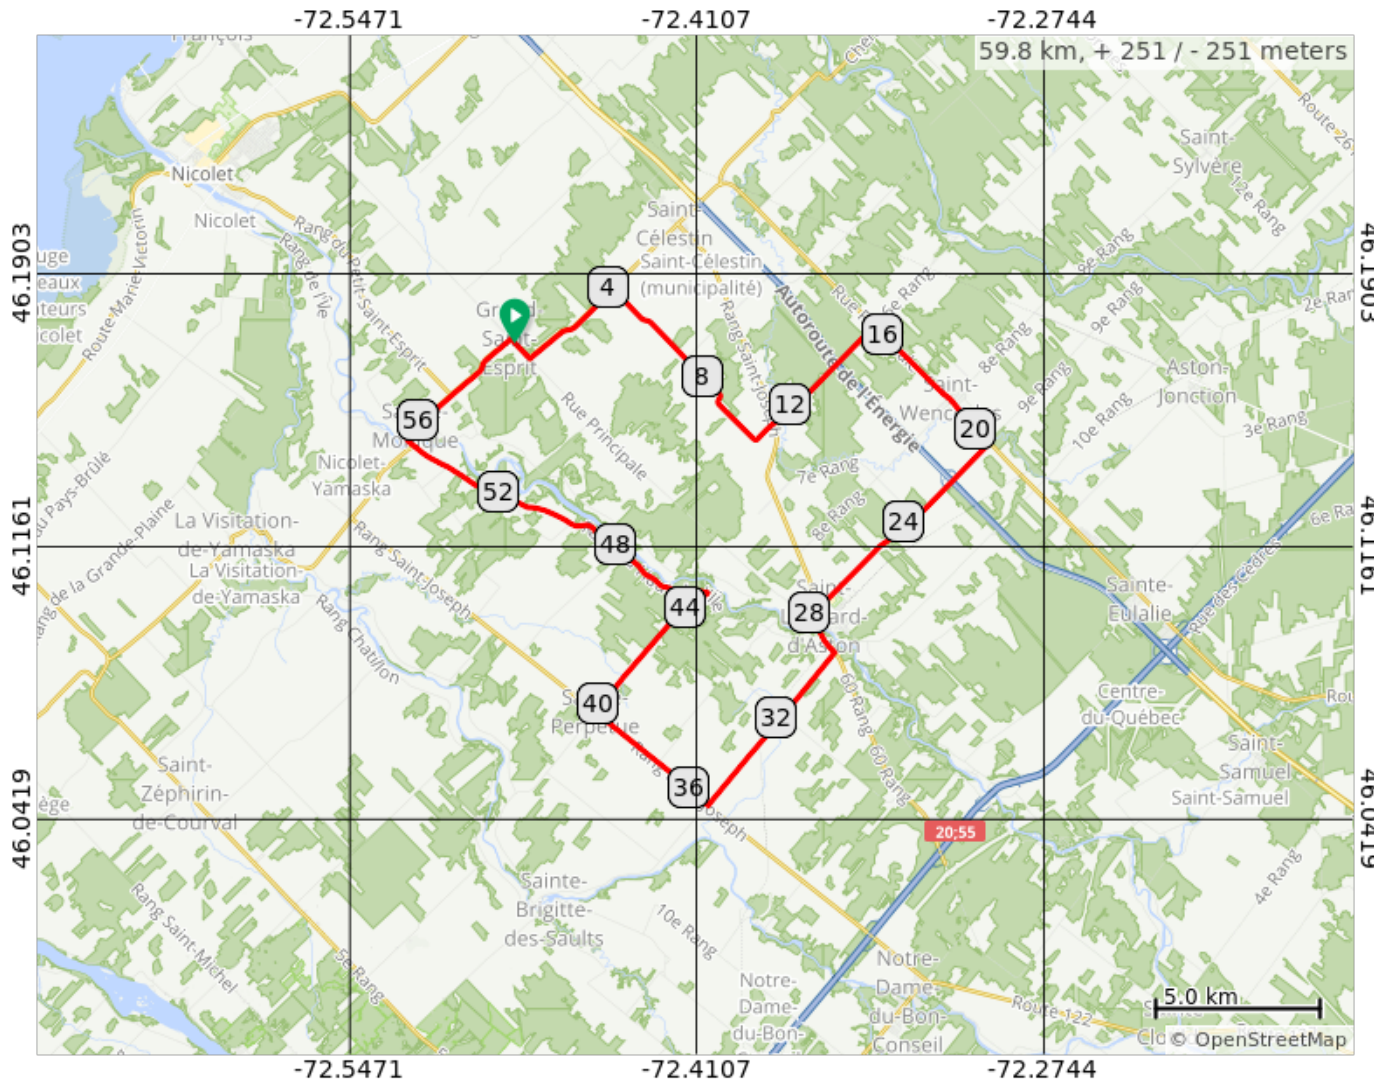

Vélozone, Grand St-Esprit -Haut de l'île 60km

60 km

Vélozone, Grand St-Esprit -Haut de l'île 60km

Num	Dist	Note	Next
1.	0.0	Start of route	0.7
2.	0.7	Tournez à gauche sur Route 226, 226	3.3
3.	4.1	Tournez à droite sur Rang de la Côte-Saint-Pierre	11.4
4.	15.5	Tournez à droite sur Rue Principale	5.0
5.	20.5	Tournez à droite sur 9e Rang	7.5
6.	27.9	Tournez à gauche sur 60 Rang	1.4
7.	29.3	Tournez à droite sur Route Bureau	6.0
8.	35.3	Tournez à droite sur Rang Saint-Joseph, 259	4.4
9.	39.8	Tournez à droite sur Rang Saint-Anne	5.0
10.	44.8	Tournez fort à gauche sur Rang du Haut-de-l'île	10.2
11.	55.0	Continuez sur Rue Principale, 226, 259	4.7
12.	59.8	Tournez à droite sur Rue Principale, 226	0.1
13.	59.8	Continuez sur Rue Principale	0.0
14.	59.8	End of route	0.0

59.8 kilometers. +250/-250 meters