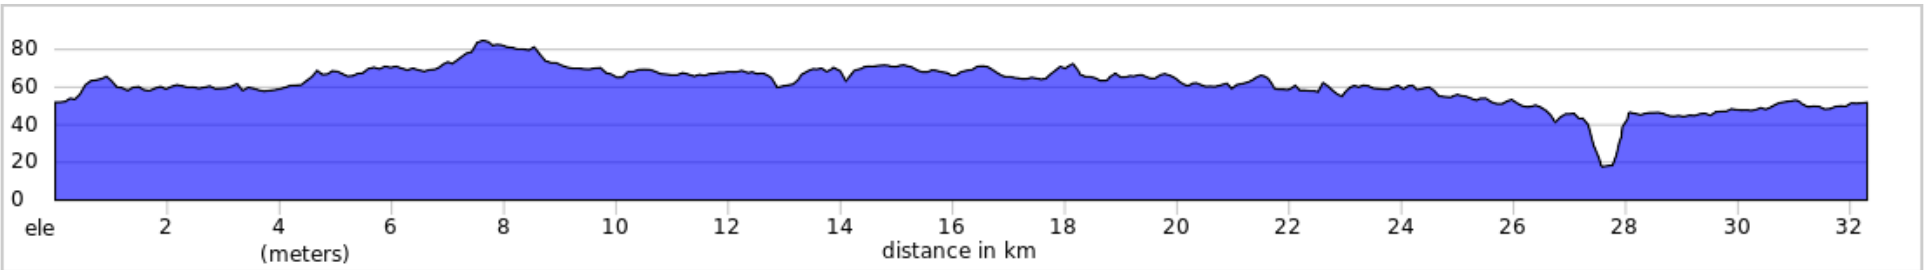

Vélozone, Grand St-Esprit 35 km

Vélozone, Grand St-Esprit 35 km

Num	Dist	Note	Next
1.	0.0	Start of route	0.0
2.	0.0	Continuez sur Rue Principale, 226	0.8
3.	0.8	Continuez sur Rue Principale	11.7
4.	12.5	Tournez à droite sur 60 Rang	0.8
5.	13.3	Tournez fort à droite sur Rang du Haut-de-l'Île	14.3
6.	27.6	Continuez sur Rue Principale, 226, 259	4.7
7.	32.3	Tournez à gauche sur Rue Principale	0.0
8.	32.3	End of route	0.0

32.3 kilometers. +154/-154 meters