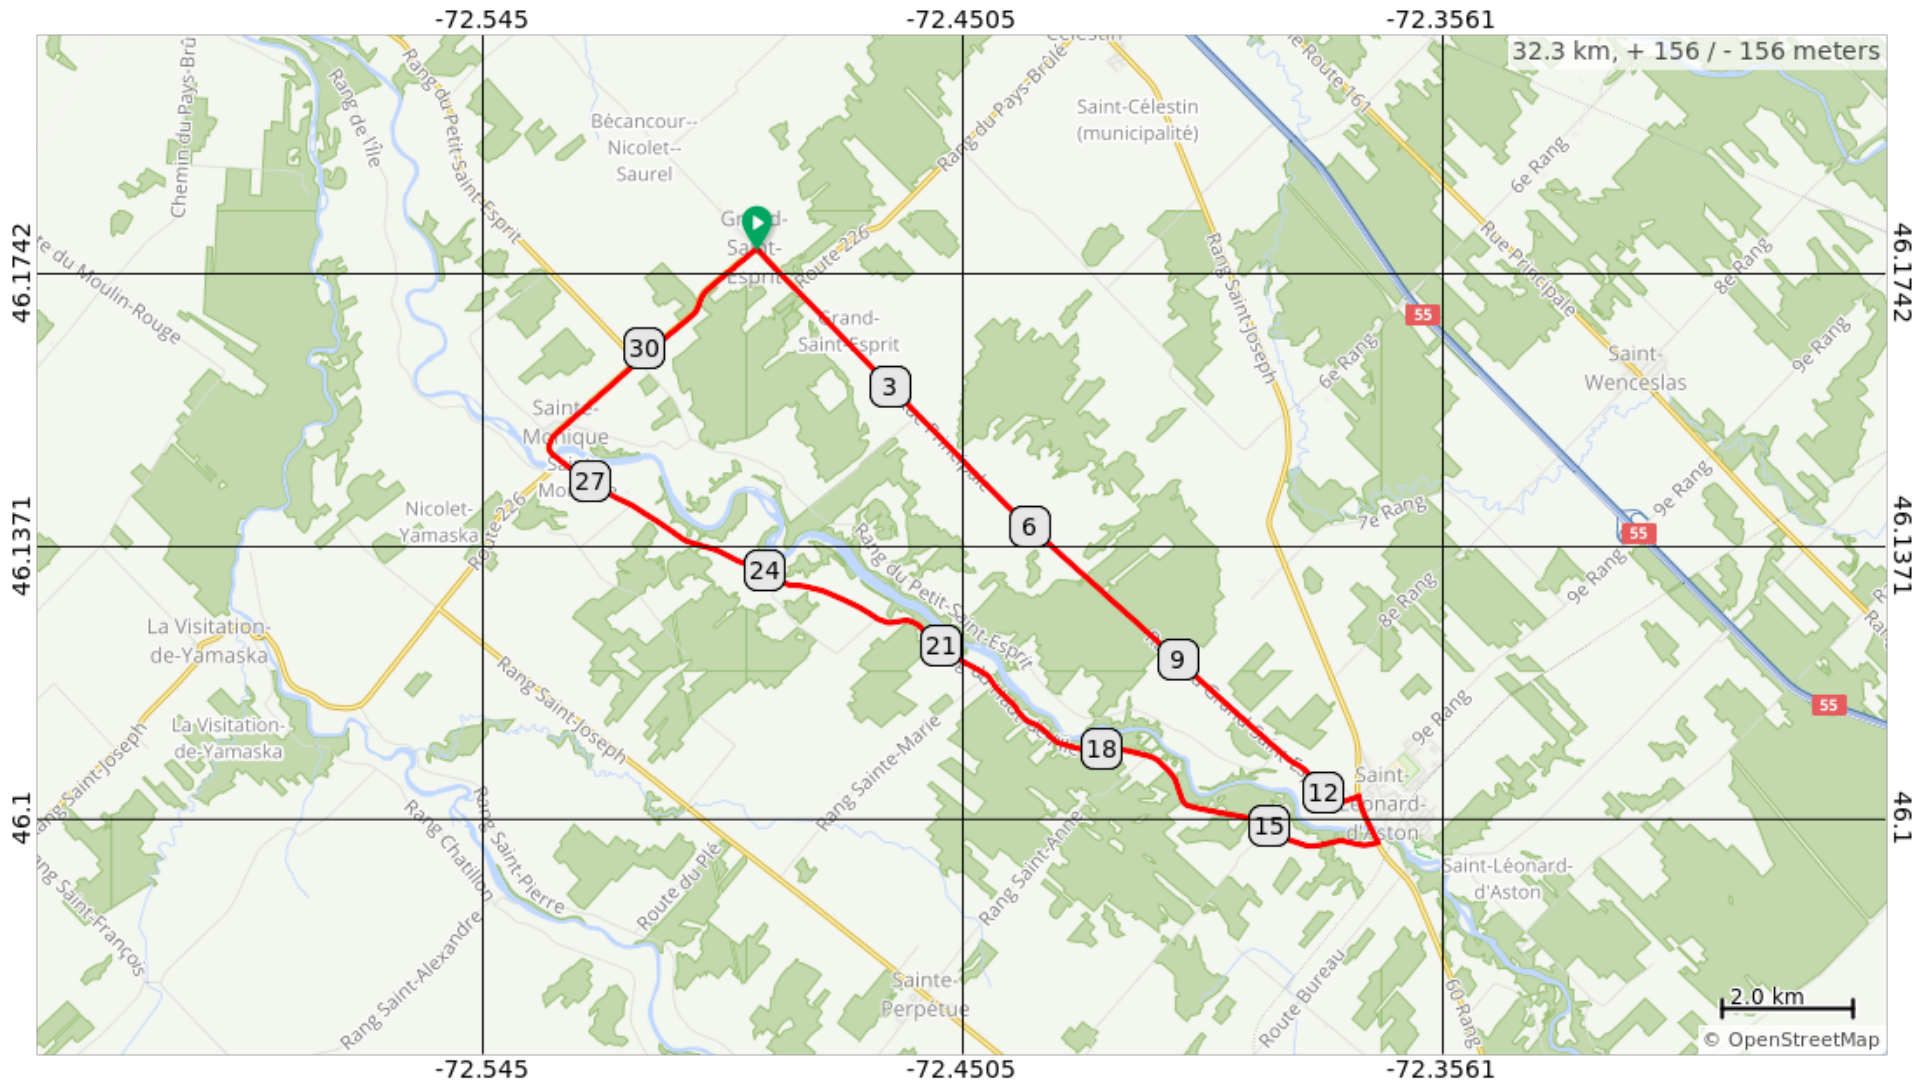

Vélozone, Grand St-Esprit 35 km

Vélozone, Grand St-Esprit 35 km

Num	Dist	Note	Next
1.	0.0	Start of route	0.0
2.	0.0	Continuez sur Rue Principale, 226	0.8
3.	0.8	Continuez sur Rue Principale	11.7
4.	12.5	Tournez à droite sur 60 Rang	0.8
5.	13.3	Tournez fort à droite sur Rang du Haut-de-l'Île	14.3
6.	27.6	Continuez sur Rue Principale, 226, 259	4.7
7.	32.3	Tournez à gauche sur Rue Principale	0.0
8.	32.3	End of route	0.0

32.3 kilometers. +154/-154 meters