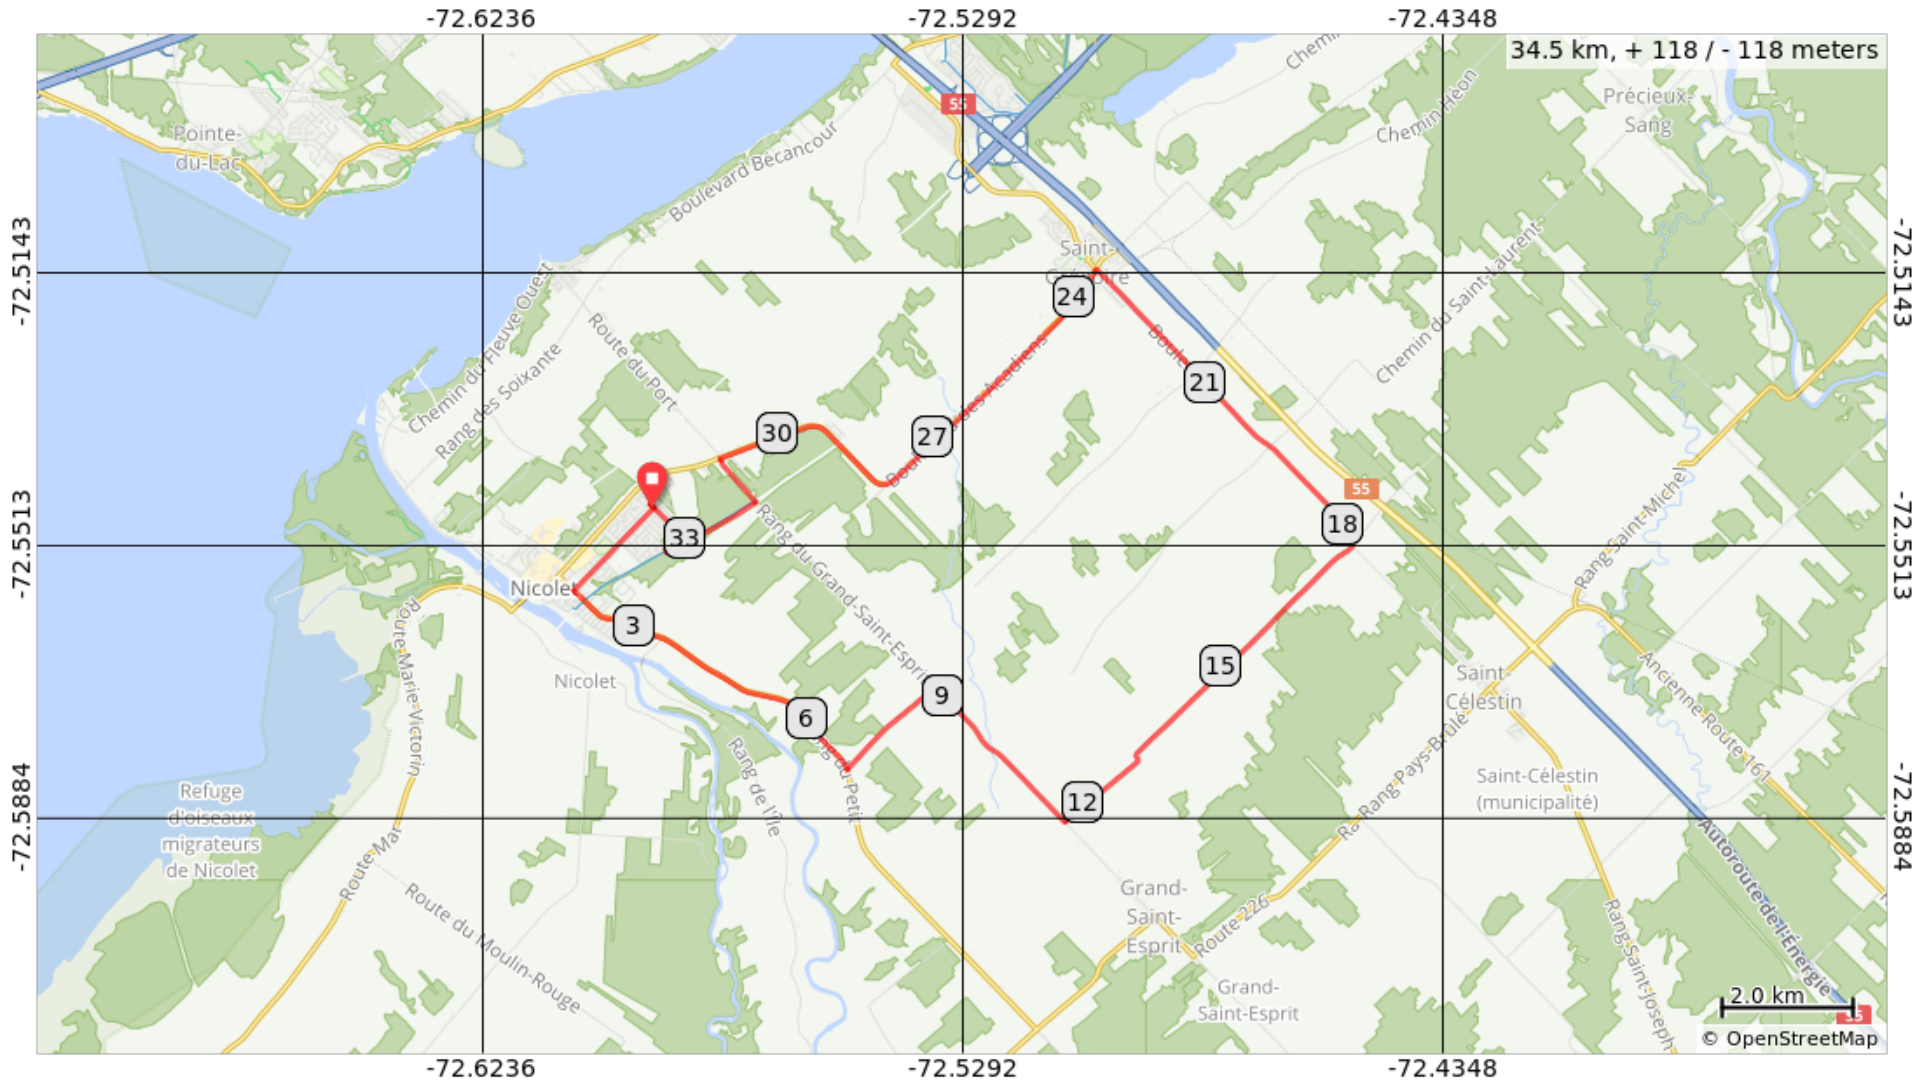

Vélozone, Nicolet, St-Grégoire 35km

Vélozone, Nicolet, St-Grégoire 35km

Num	Dist	Note	Next
1.	0.0	Start of route	0.0
2.	0.0	Prendre à gauche sur Rue Éloi de Grandmont Départ des Galeries Nicolet	0.1
3.	0.1	Prendre à droite sur Rue Martin	1.7
4.	1.8	Prendre à gauche sur Rue de Monseigneur Courchesne/QC-259 S	5.1
5.	6.9	Prendre à gauche sur Route à Guillaume	1.8
6.	8.8	Prendre à droite sur Rang du Grand Saint Esprit	1.4
7.	10.1	Continuer sur Route Principale	1.5
8.	11.6	Prendre à gauche sur Chemin Prince/Route Saint Charles	6.1
9.	17.7	Prendre à gauche sur Boulevard de Port Royal	5.7
10.	23.4	Prendre à gauche sur Boulevard des Acadiens/QC-132 O	7.5
11.	31.0	Prendre à gauche sur Rang du Grand Saint Esprit	0.9
12.	31.8	Tourner à droite sur la piste cyclable. A la sortie de la rue Pierre Laporte prendre ;a droite sur Henri-Paul ricard	1.9
13.	33.8	Prendre à gauche sur Rue Éloi de Grandmont	0.7
14.	34.5	Prendre à droite sur Rue des Pins. Arrivée.	0.0
15.	34.5	End of route	0.0

34.5 kilometers. +122/-122 meters