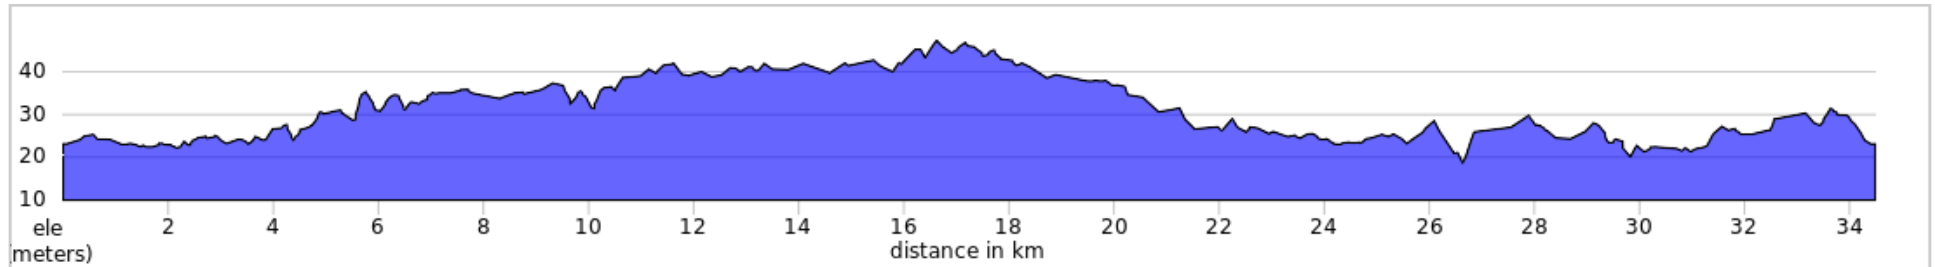

Vélozone, Nicolet, St-Grégoire 35km

Vélozone, Nicolet, St-Grégoire 35km

Num	Dist	Note	Next
1.	0.0	Start of route	0.0
2.	0.0	Prendre à gauche sur Rue Éloi de Grandmont Départ des Galeries Nicolet	0.1
3.	0.1	Prendre à droite sur Rue Martin	1.7
4.	1.8	Prendre à gauche sur Rue de Monseigneur Courchesne/QC-259 S	5.1
5.	6.9	Prendre à gauche sur Route à Guillaume	1.8
6.	8.8	Prendre à droite sur Rang du Grand Saint Esprit	1.4
7.	10.1	Continuer sur Route Principale	1.5
8.	11.6	Prendre à gauche sur Chemin Prince/Route Saint Charles	6.1
9.	17.7	Prendre à gauche sur Boulevard de Port Royal	5.7
10.	23.4	Prendre à gauche sur Boulevard des Acadiens/QC-132 O	7.5
11.	31.0	Prendre à gauche sur Rang du Grand Saint Esprit	0.9
12.	31.8	Tourner à droite sur la piste cyclable. A la sortie de la rue Pierre Laporte prendre ;a droite sur Henri-Paul ricard	1.9
13.	33.8	Prendre à gauche sur Rue Éloi de Grandmont	0.7
14.	34.5	Prendre à droite sur Rue des Pins. Arrivée.	0.0
15.	34.5	End of route	0.0

34.5 kilometers. +122/-122 meters