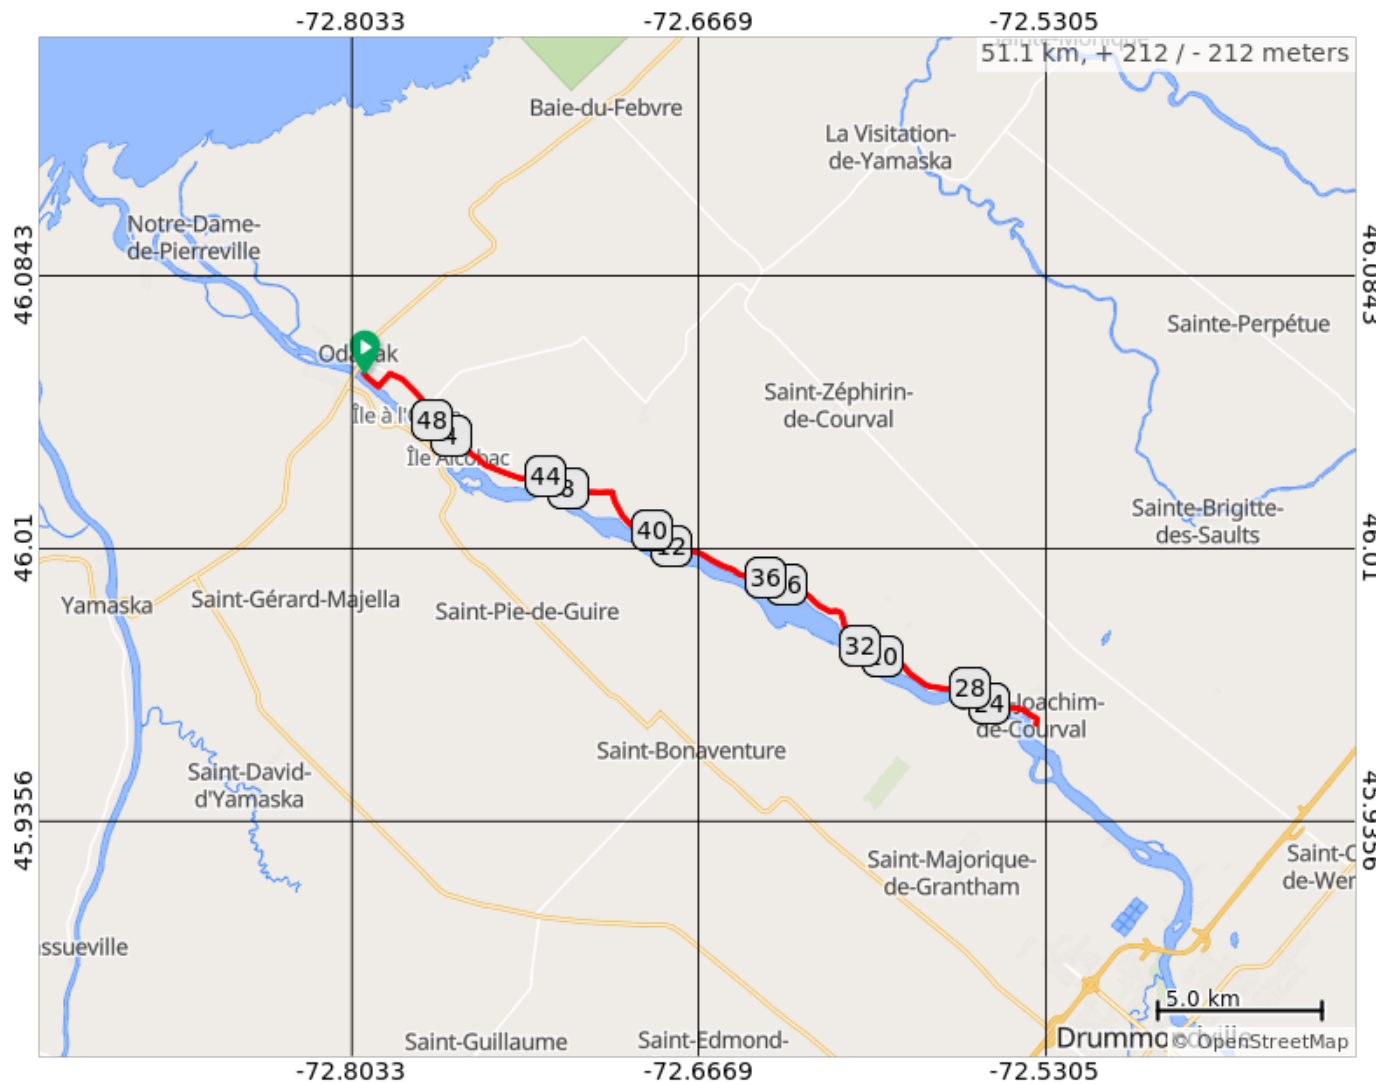

VÉLOZONE, Pierreville, St-Joachim, 51 km

Départ de la descente de bateaux de Pierreville

VÉLOZONE, Pierreville, St-Joachim, 51 km

Num	Dist	Note	Next
1.	0.0	Start of route	1.1
2.	1.1	Tournez à droite sur Rang du Haut-de-la-Rivière, 226	1.6
3.	2.7	Continuez sur Rang du Haut-de-la-Rivière	6.5
4.	9.2	Tournez à droite sur Rang du Bassin	13.5
5.	22.7	Tournez à droite sur Rang Saint-Michel	2.9
6.	25.6	Tournez à droite Arrêt au Parc La Courvalloise et retour par le même chemin	0.0
7.	25.6	Tournez à gauche sur Rang Sainte-Anne	2.9
8.	28.5	Tournez à gauche sur Rang Saint-Jean-Baptiste	13.5
9.	42.0	Tournez à gauche sur Rang Sainte-Marie	6.5
10.	48.5	Continuez sur Rang du Haut-de-la-Rivière, 226	1.6
11.	50.1	Tournez à gauche sur Rue Tremblay	1.0
12.	51.1	End of route	0.0

51.1 kilometers. +199/-199 meters