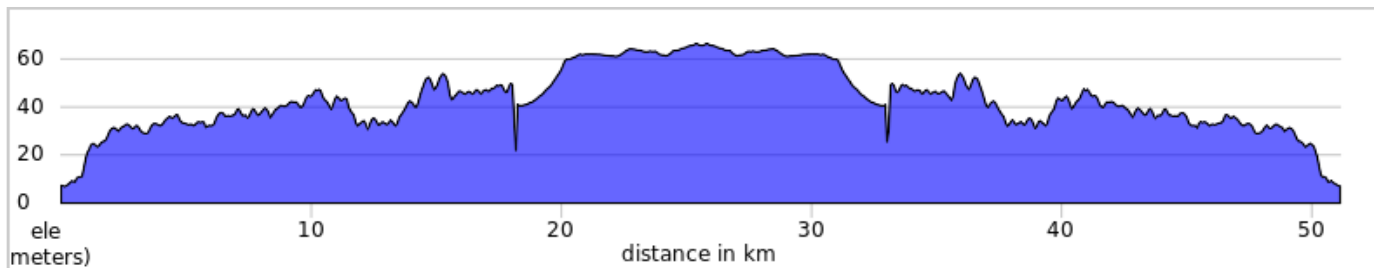

VÉLOZONE, Pierreville, St-Joachim, 51 km

Départ de la descente de bateaux de Pierreville

VÉLOZONE, Pierreville, St-Joachim, 51 km

Num	Dist	Note	Next
1.	0.0	Start of route	1.1
2.	1.1	Tournez à droite sur Rang du Haut-de-la-Rivière, 226	1.6
3.	2.7	Continuez sur Rang du Haut-de-la-Rivière	6.5
4.	9.2	Tournez à droite sur Rang du Bassin	13.5
5.	22.7	Tournez à droite sur Rang Saint-Michel	2.9
6.	25.6	Tournez à droite Arrêt au Parc La Courvalloise et retour par le même chemin	0.0
7.	25.6	Tournez à gauche sur Rang Sainte-Anne	2.9
8.	28.5	Tournez à gauche sur Rang Saint-Jean-Baptiste	13.5
9.	42.0	Tournez à gauche sur Rang Sainte-Marie	6.5
10.	48.5	Continuez sur Rang du Haut-de-la-Rivière, 226	1.6
11.	50.1	Tournez à gauche sur Rue Tremblay	1.0
12.	51.1	End of route	0.0

51.1 kilometers. +199/-199 meters