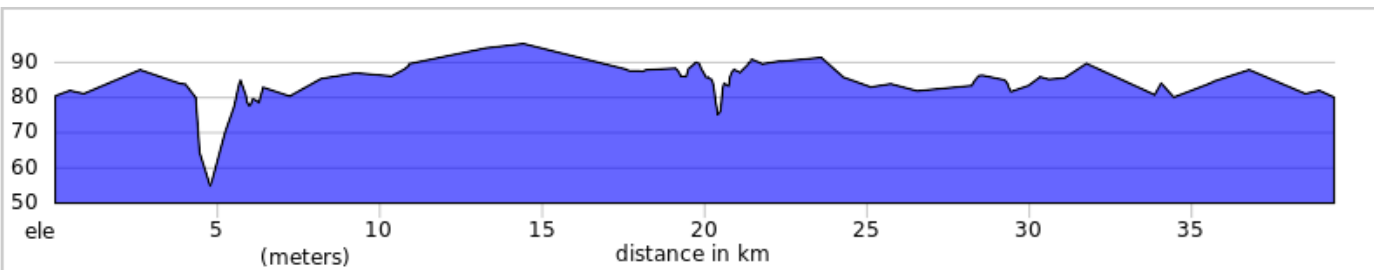

Vélozone, St-Wenceslas, Daveluyville, 39 km

Départ de l'église de St-Wenceslas

Vélozone, St-Wenceslas, Daveluyville, 39 km

Num	Dist	Note	Next
1.	0.0	Start of route	10.9
2.	10.9	Tournez à droite sur Rue Principale à St-Sylvère	3.5
3.	14.4	Tournez à gauche sur 10e Rang	3.2
4.	17.6	Tournez à droite sur Route 261, 261	3.1
5.	20.7	Tournez à droite sur 3e Avenue	1.6
6.	22.3	Tournez à droite sur 2e Rang	8.0
7.	30.3	Tournez à droite sur Rue Vigneault	5.4
8.	35.7	Tournez à gauche sur 8e Rang	3.7
9.	39.4	End of route	0.0

39.4 kilometers. +104/-104 meters