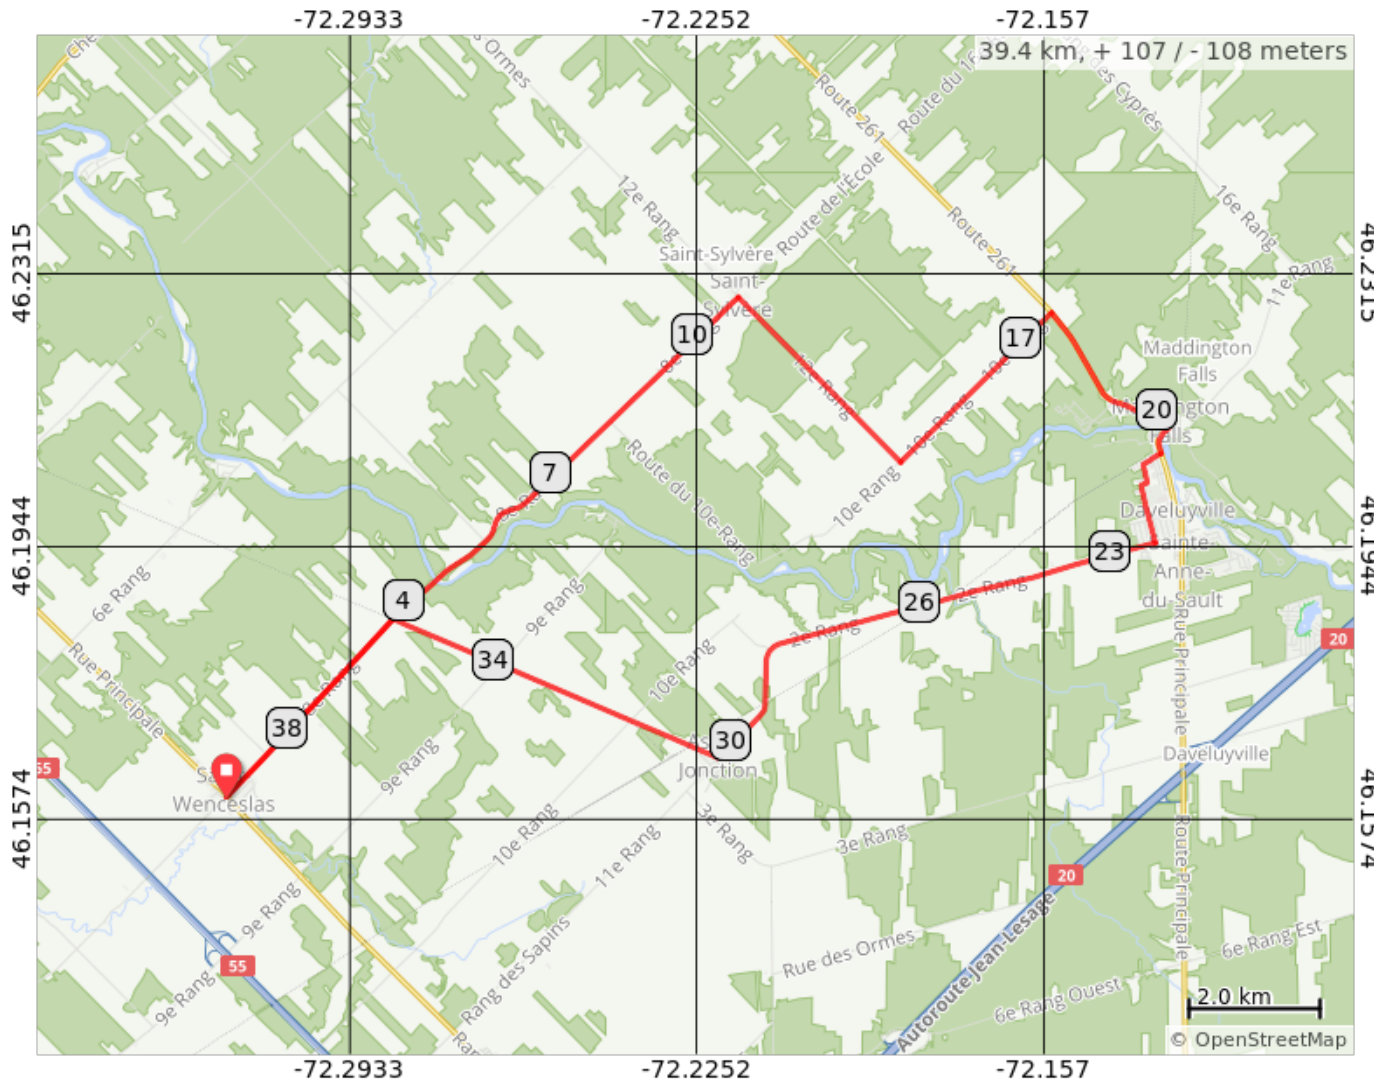

Vélozone, St-Wenceslas, Daveluyville, 39 km

Départ de l'église de St-Wenceslas

Vélozone, St-Wenceslas, Daveluyville, 39 km

Num	Dist	Note	Next
1.	0.0	Start of route	10.9
2.	10.9	Tournez à droite sur Rue Principale à St-Sylvère	3.5
3.	14.4	Tournez à gauche sur 10e Rang	3.2
4.	17.6	Tournez à droite sur Route 261, 261	3.1
5.	20.7	Tournez à droite sur 3e Avenue	1.6
6.	22.3	Tournez à droite sur 2e Rang	8.0
7.	30.3	Tournez à droite sur Rue Vigneault	5.4
8.	35.7	Tournez à gauche sur 8e Rang	3.7
9.	39.4	End of route	0.0

39.4 kilometers. +104/-104 meters