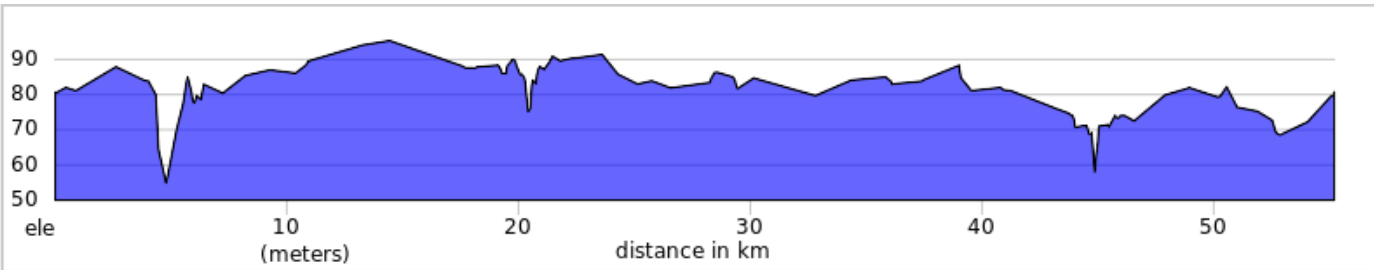

Vélozone, St-Wenceslas, Daveluyville, 55 km

Départ de l'église de St-Wenceslas

Vélozone, St-Wenceslas, Daveluyville, 55 km

Num	Dist	Note	Next
1.	0.0	Start of route	0.0
2.	0.0	Tournez à gauche sur Rue Hébert	10.9
3.	10.9	Tournez à droite sur Rue Principale à St-Sylvère	3.5
4.	14.4	Tournez à gauche sur 10e Rang	3.2
5.	17.6	Tournez à droite sur Route 261, 261	3.1
6.	20.8	Tournez à droite sur 3e Avenue qui devient 6ème Rue	1.6
7.	22.3	Tournez à droite sur 2e Rang	13.8
8.	36.1	Tournez à droite sur Ancienne Route 161	1.3
9.	37.4	Tournez à gauche sur 10e Rang	8.3
10.	45.7	Tournez à droite sur Rue de la Station	0.1
11.	45.9	Tournez à gauche sur Rue Fleury	0.1
12.	46.0	Tournez à droite sur Rue des Forges	0.2
13.	46.1	Tournez à gauche sur Rue Germain	0.4
14.	46.6	Tournez à droite sur 9e Rang	3.7
15.	50.3	Tournez à gauche sur Rue Lamothe	1.7
16.	51.9	Tournez à droite sur 8e Rang	3.3
17.	55.2	Tournez à gauche sur Rue Principale	0.0
18.	55.2	End of route	0.0

55.2 kilometers. +135/-136 meters