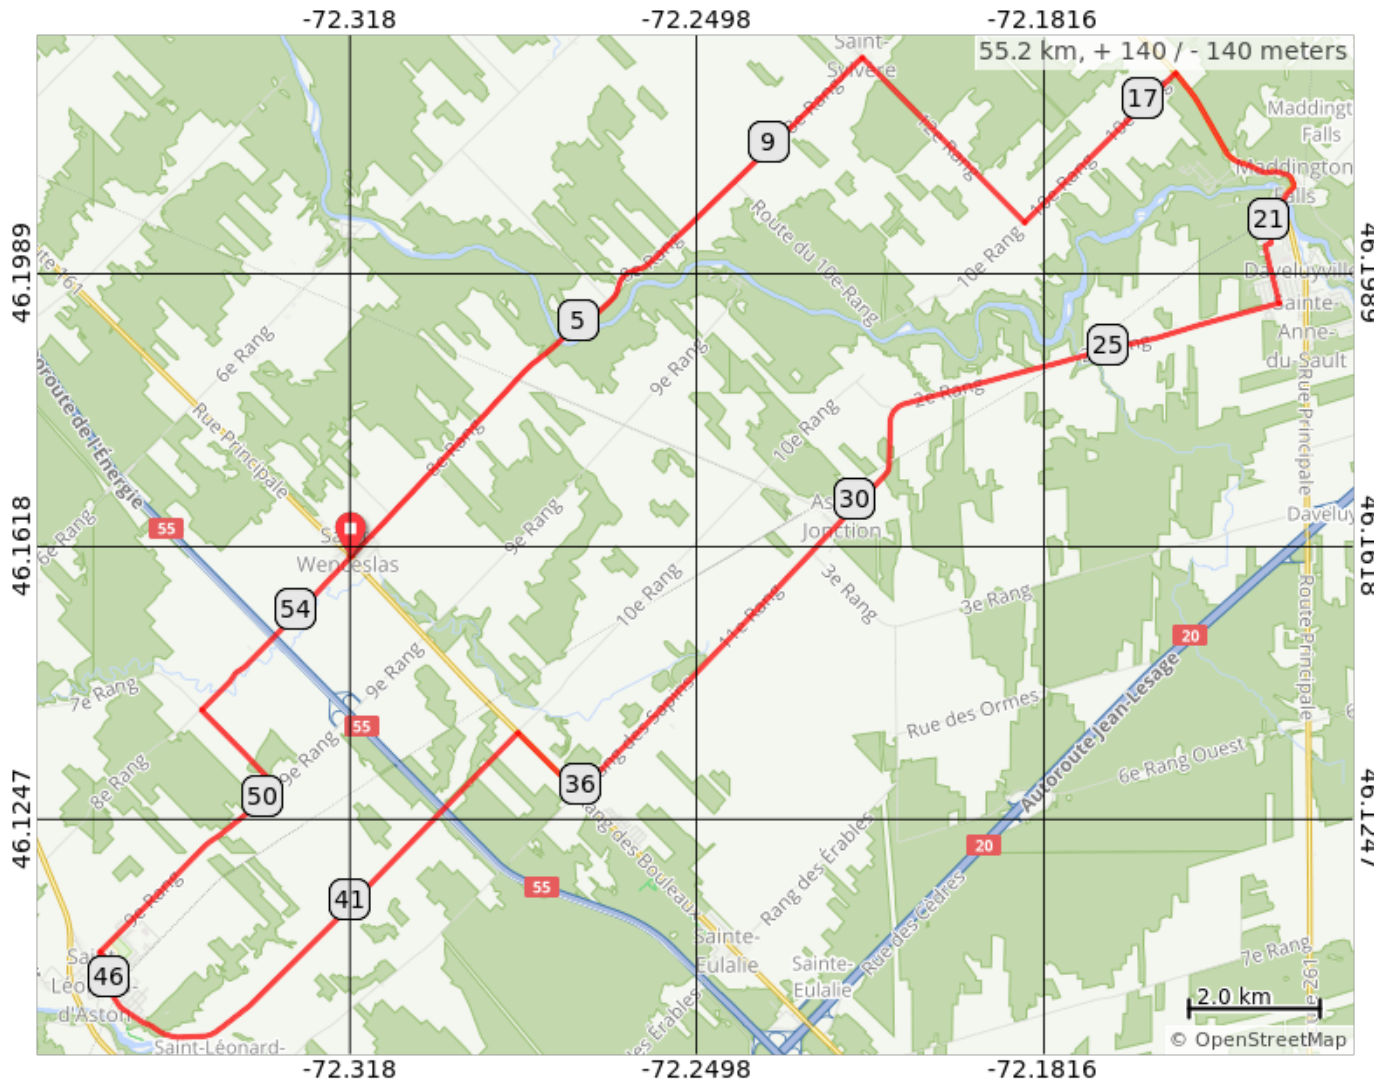

Vélozone, St-Wenceslas, Daveluyville, 55 km

Départ de l'église de St-Wenceslas

Vélozone, St-Wenceslas, Daveluyville, 55 km

Num	Dist	Note	Next
1.	0.0	Start of route	0.0
2.	0.0	Tournez à gauche sur Rue Hébert	10.9
3.	10.9	Tournez à droite sur Rue Principale à St-Sylvère	3.5
4.	14.4	Tournez à gauche sur 10e Rang	3.2
5.	17.6	Tournez à droite sur Route 261, 261	3.1
6.	20.8	Tournez à droite sur 3e Avenue qui devient 6ème Rue	1.6
7.	22.3	Tournez à droite sur 2e Rang	13.8
8.	36.1	Tournez à droite sur Ancienne Route 161	1.3
9.	37.4	Tournez à gauche sur 10e Rang	8.3
10.	45.7	Tournez à droite sur Rue de la Station	0.1
11.	45.9	Tournez à gauche sur Rue Fleury	0.1
12.	46.0	Tournez à droite sur Rue des Forges	0.2
13.	46.1	Tournez à gauche sur Rue Germain	0.4
14.	46.6	Tournez à droite sur 9e Rang	3.7
15.	50.3	Tournez à gauche sur Rue Lamothe	1.7
16.	51.9	Tournez à droite sur 8e Rang	3.3
17.	55.2	Tournez à gauche sur Rue Principale	0.0
18.	55.2	End of route	0.0

55.2 kilometers. +135/-136 meters