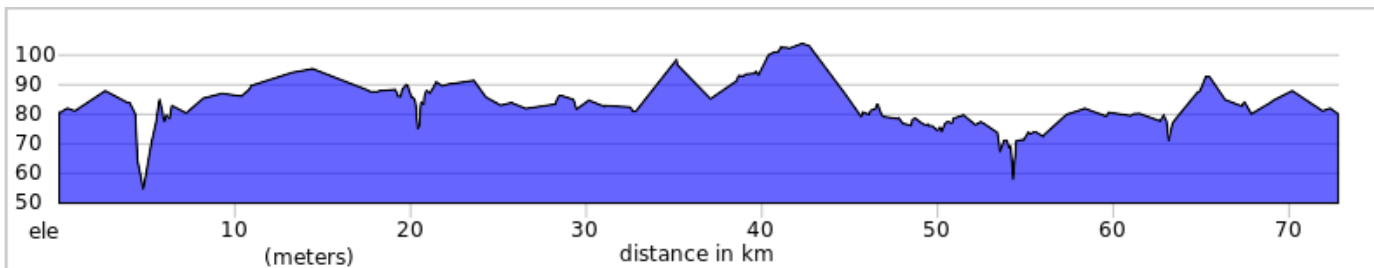

# Vélozone, St-Wenceslas, Daveluyville, 73 km

Départ de l'église de St-Wenceslas

Vélozone, St-Wenceslas, Daveluyville, 73 km

Num	Dist	Note	Next
1.	0.0	Start of route	0.0
2.	0.0	Tournez à gauche sur Rue Hébert	10.9
3.	10.9	Tournez à droite sur Rue Principale	3.5
4.	14.4	Tournez à gauche sur 10e Rang	3.2
5.	17.6	Tournez à droite sur Route 261, 261	3.1
6.	20.8	Tournez à droite sur 3e Avenue	1.6
7.	22.3	Tournez à droite sur 2e Rang	8.7
8.	31.0	Tournez à gauche sur 3e Rang	1.7
9.	32.8	Tournez à droite sur Route des Pins	2.4
10.	35.1	Restez sur la droite sur Rang des Érables	4.5
11.	39.6	Tournez à gauche sur Rang des Plaines	8.1
12.	47.7	Tournez à droite sur Rue de la Chaussée	6.0
13.	53.8	Tournez à gauche sur 10e Rang	1.4
14.	55.2	Tournez à droite sur Rue de la Station	0.1
15.	55.3	Tournez à gauche sur Rue Fleury	0.1
16.	55.4	Tournez à droite sur Rue des Forges	0.2
17.	55.6	Tournez à gauche sur Rue Germain	0.4
18.	56.0	Tournez à droite sur 9e Rang	6.9
19.	62.9	Tournez à gauche sur Rue Principale	0.0
20.	62.9	Tournez à droite sur 9e Rang	4.4
21.	67.3	Tournez fort à gauche sur Route d'Aston	1.8
22.	69.1	Tournez à gauche sur 8e Rang	3.7
23.	72.8	End of route	0.0

72.8 kilometers. +197/-198 meters