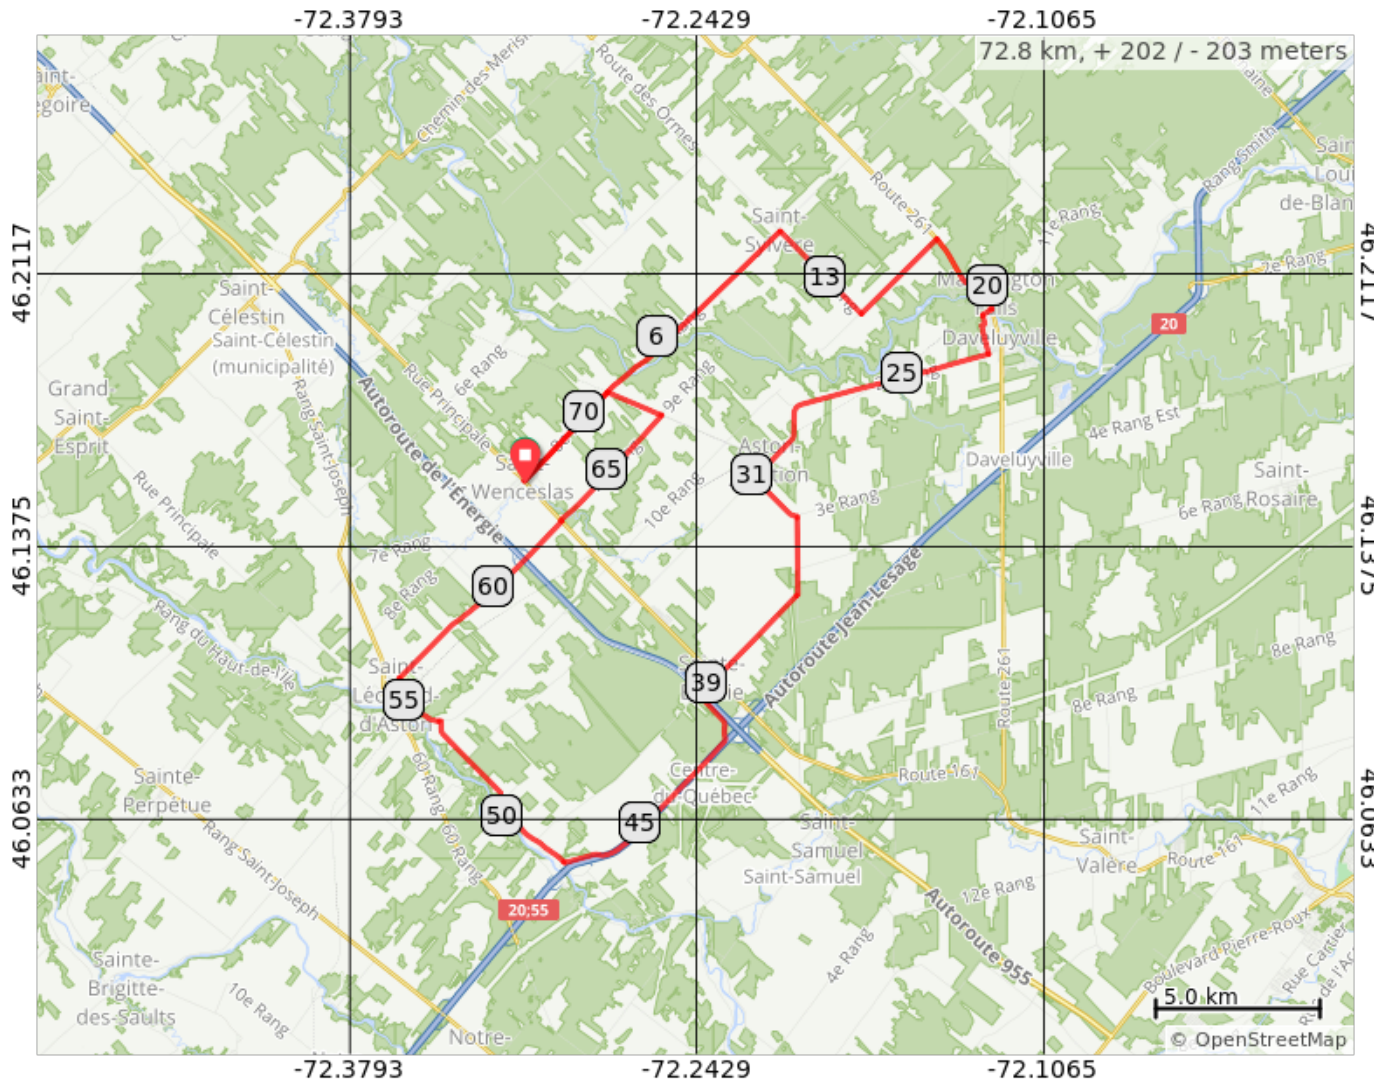

# Vélozone, St-Wenceslas, Daveluyville, 73 km

Départ de l'église de St-Wenceslas

Vélozone, St-Wenceslas, Daveluyville, 73 km

Num	Dist	Note	Next
1.	0.0	Start of route	0.0
2.	0.0	Tournez à gauche sur Rue Hébert	10.9
3.	10.9	Tournez à droite sur Rue Principale	3.5
4.	14.4	Tournez à gauche sur 10e Rang	3.2
5.	17.6	Tournez à droite sur Route 261, 261	3.1
6.	20.8	Tournez à droite sur 3e Avenue	1.6
7.	22.3	Tournez à droite sur 2e Rang	8.7
8.	31.0	Tournez à gauche sur 3e Rang	1.7
9.	32.8	Tournez à droite sur Route des Pins	2.4
10.	35.1	Restez sur la droite sur Rang des Érables	4.5
11.	39.6	Tournez à gauche sur Rang des Plaines	8.1
12.	47.7	Tournez à droite sur Rue de la Chaussée	6.0
13.	53.8	Tournez à gauche sur 10e Rang	1.4
14.	55.2	Tournez à droite sur Rue de la Station	0.1
15.	55.3	Tournez à gauche sur Rue Fleury	0.1
16.	55.4	Tournez à droite sur Rue des Forges	0.2
17.	55.6	Tournez à gauche sur Rue Germain	0.4
18.	56.0	Tournez à droite sur 9e Rang	6.9
19.	62.9	Tournez à gauche sur Rue Principale	0.0
20.	62.9	Tournez à droite sur 9e Rang	4.4
21.	67.3	Tournez fort à gauche sur Route d'Aston	1.8
22.	69.1	Tournez à gauche sur 8e Rang	3.7
23.	72.8	End of route	0.0

72.8 kilometers. +197/-198 meters