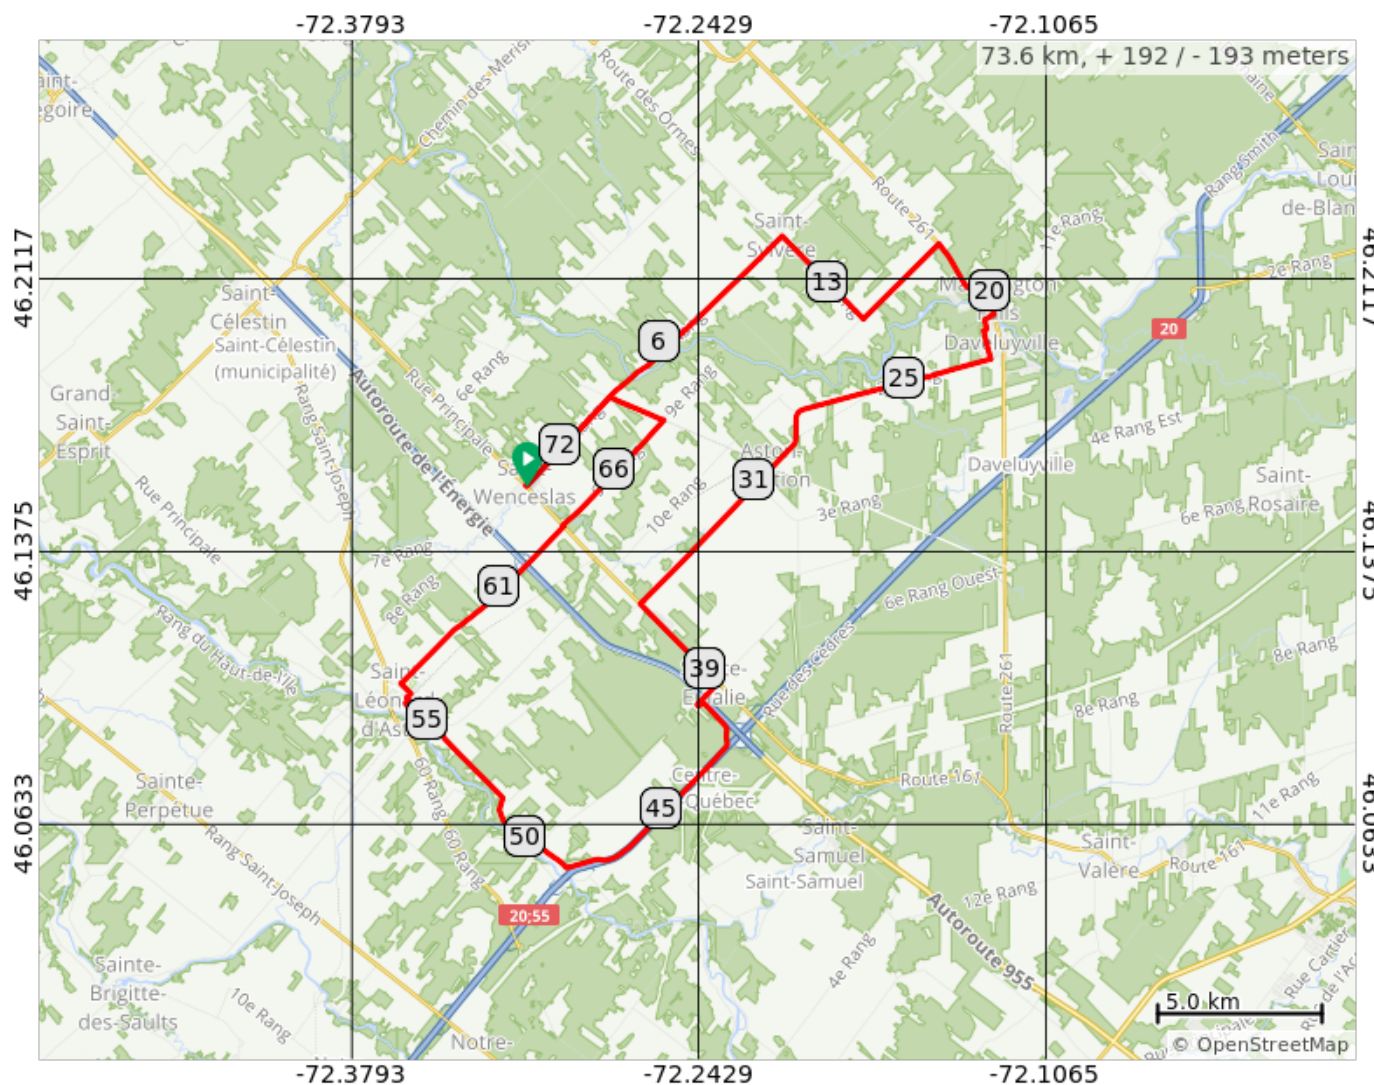

# VÉLOZONE, St-Wenceslas, Daveluyville, 74 km

Départ de l'église de St-Wenceslas

VÉLOZONE, St-Wenceslas, Daveluyville, 74 km

Num	Dist	Note	Next
1.	0.0	Start of route	0.0
2.	0.0	Tournez à gauche sur Rue Hébert	10.9
3.	10.9	Tournez à droite sur Rue Principale	3.5
4.	14.4	Tournez à gauche sur 10e Rang	3.2
5.	17.6	Tournez à droite sur Route 261, 261	3.1
6.	20.8	Tournez à droite sur 3e Avenue	1.6
7.	22.3	Tournez à droite sur 2e Rang	13.8
8.	36.1	Tournez à gauche sur Rang des Bouleaux	3.4
9.	39.5	Tournez à droite sur Rang des Érables	0.9
10.	40.4	Tournez à gauche sur Rang des Plaines	8.1
11.	48.5	Tournez à droite sur Rue de la Chaussée	6.0
12.	54.6	Tournez à gauche sur 10e Rang	1.4
13.	56.0	Tournez à droite sur Rue de la Station	0.1
14.	56.1	Tournez à gauche sur Rue Fleury	0.1
15.	56.2	Tournez à droite sur Rue des Forges	0.2
16.	56.4	Tournez à gauche sur Rue Germain	0.4
17.	56.8	Tournez à droite sur 9e Rang	6.9
18.	63.7	Tournez à gauche sur Rue Principale	0.0
19.	63.7	Tournez à droite sur 9e Rang	4.4
20.	68.1	Tournez fort à gauche sur Route d'Aston	1.8
21.	69.9	Tournez à gauche sur 8e Rang	3.7
22.	73.6	End of route	0.0

73.6 kilometers. +187/-186 meters