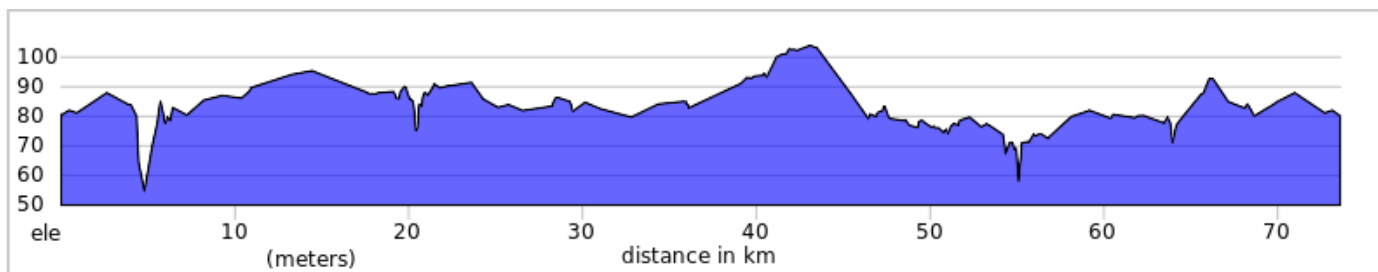

# VÉLOZONE, St-Wenceslas, Daveluyville, 74 km

Départ de l'église de St-Wenceslas

VÉLOZONE, St-Wenceslas, Daveluyville, 74 km

Num	Dist	Note	Next
1.	0.0	Start of route	0.0
2.	0.0	Tournez à gauche sur Rue Hébert	10.9
3.	10.9	Tournez à droite sur Rue Principale	3.5
4.	14.4	Tournez à gauche sur 10e Rang	3.2
5.	17.6	Tournez à droite sur Route 261, 261	3.1
6.	20.8	Tournez à droite sur 3e Avenue	1.6
7.	22.3	Tournez à droite sur 2e Rang	13.8
8.	36.1	Tournez à gauche sur Rang des Bouleaux	3.4
9.	39.5	Tournez à droite sur Rang des Érables	0.9
10.	40.4	Tournez à gauche sur Rang des Plaines	8.1
11.	48.5	Tournez à droite sur Rue de la Chaussée	6.0
12.	54.6	Tournez à gauche sur 10e Rang	1.4
13.	56.0	Tournez à droite sur Rue de la Station	0.1
14.	56.1	Tournez à gauche sur Rue Fleury	0.1
15.	56.2	Tournez à droite sur Rue des Forges	0.2
16.	56.4	Tournez à gauche sur Rue Germain	0.4
17.	56.8	Tournez à droite sur 9e Rang	6.9
18.	63.7	Tournez à gauche sur Rue Principale	0.0
19.	63.7	Tournez à droite sur 9e Rang	4.4
20.	68.1	Tournez fort à gauche sur Route d'Aston	1.8
21.	69.9	Tournez à gauche sur 8e Rang	3.7
22.	73.6	End of route	0.0

73.6 kilometers. +187/-186 meters