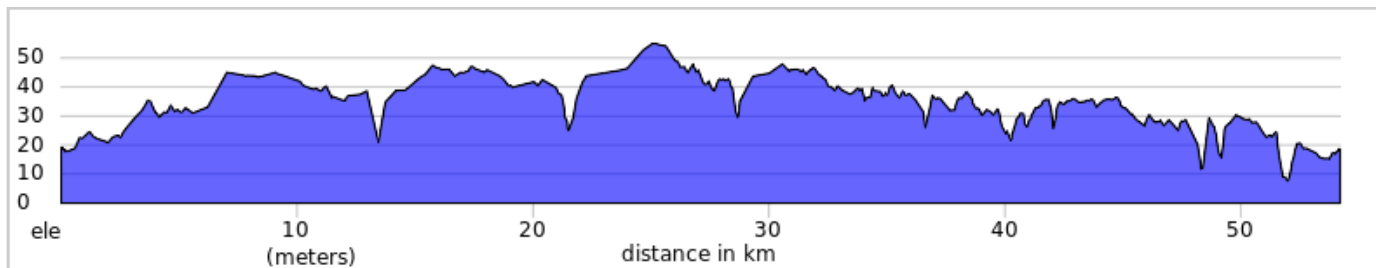

VÉLOZONE, Gentilly, Deschaillons, 54 km

Départ stationnement de l'église de Gentilly

VÉLOZONE, Gentilly, Deschaillons, 54 km

Num	Dist	Note	Next
1.	0.0	Start of route	0.1
2.	0.1	Tourner à droite sur Boul Bécancour/QC-132 O	0.1
3.	0.2	Tourner à gauche sur Avenue des Hirondelles/QC-263 S	1.4
4.	1.6	Tourner à gauche sur Chemin des Milans	3.7
5.	5.3	Tourner à droite sur Route des Pluviers	1.8
6.	7.0	Tourner à gauche sur Chemin des Bouvreuils	2.1
7.	9.1	Continuer sur Rang Sainte Cécile	6.4
8.	15.6	Continuer sur Rue Principale	1.1
9.	16.7	Continuer sur Rang Sainte Cécile	3.4
10.	20.0	Continuer sur Route Principale	3.7
11.	23.7	Continuer sur Rue Principale	1.7
12.	25.4	Tourner à gauche sur QC-265 N	5.7
13.	31.1	Tourner à gauche sur QC-132 O	23.0
14.	54.1	Tourner à droite	0.1
15.	54.2	End of route	0.0

54.2 kilometers. +200/-201 meters