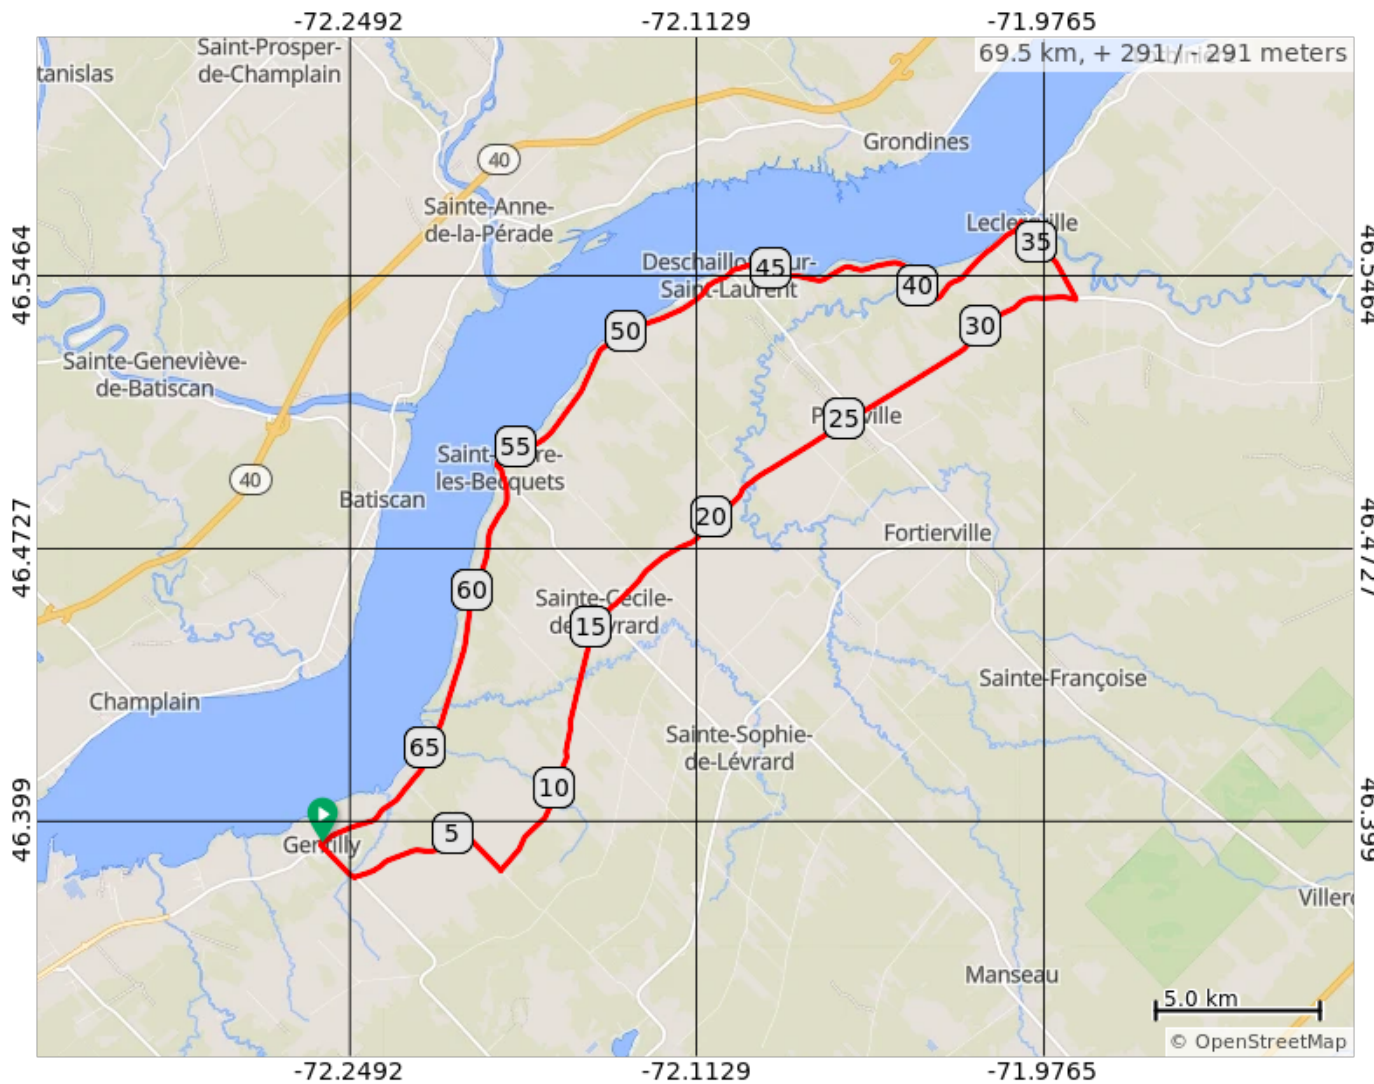

# VÉLOZONE, Gentilly, Leclerville, 69,5 km

Départ de l'église de Gentilly

VÉLOZONE, Gentilly, Leclerville, 69,5 km

Num	Dist	Note	Next
1.	0.0	Start of route	0.1
2.	0.1	Tourner à droite sur Boul Bécancour/QC-132 O	0.1
3.	0.2	Tourner à gauche sur Avenue des Hirondelles/QC-263 S	1.4
4.	1.6	Tourner à gauche sur Chemin des Milans	3.7
5.	5.3	Tourner à droite sur Route des Pluviers	1.8
6.	7.0	Tourner à gauche sur Chemin des Bouvreuils	2.1
7.	9.1	Continuer sur Rang Sainte Cécile	6.4
8.	15.6	Continuer sur Rue Principale	1.1
9.	16.7	Continuer sur Rang Sainte Cécile	3.4
10.	20.0	Continuer sur Route Principale	3.7
11.	23.7	Continuer sur Rue Principale	3.4
12.	27.1	Continuer sur Rte Principale Estate/QC-226 E	6.0
13.	33.1	Tourner à gauche sur Rue Saint-Jean-Baptiste	2.9
14.	35.9	Tourner à gauche sur QC-132 O	33.4
15.	69.4	Tourner à droite	0.1
16.	69.5	End of route	0.0

69.5 kilometers. +285/-285 meters