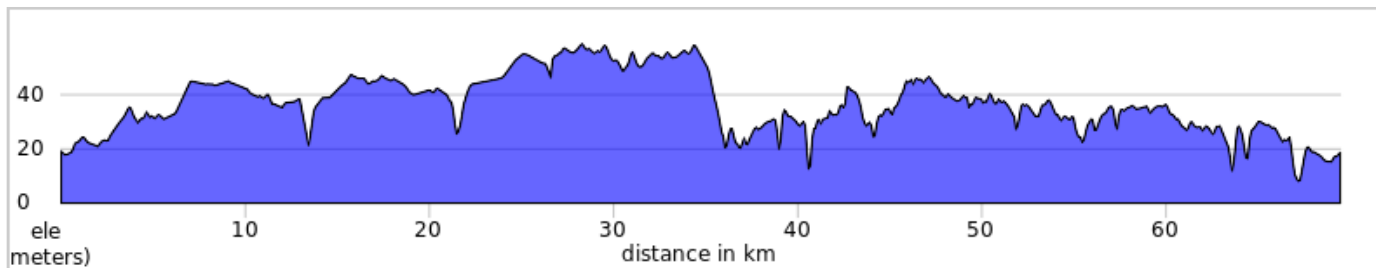

# VÉLOZONE, Gentilly, Leclerville, 69,5 km

Départ de l'église de Gentilly

VÉLOZONE, Gentilly, Leclerville, 69,5 km

Num	Dist	Note	Next
1.	0.0	Start of route	0.1
2.	0.1	Tourner à droite sur Boul Bécancour/QC-132 O	0.1
3.	0.2	Tourner à gauche sur Avenue des Hirondelles/QC-263 S	1.4
4.	1.6	Tourner à gauche sur Chemin des Milans	3.7
5.	5.3	Tourner à droite sur Route des Pluviers	1.8
6.	7.0	Tourner à gauche sur Chemin des Bouvreuils	2.1
7.	9.1	Continuer sur Rang Sainte Cécile	6.4
8.	15.6	Continuer sur Rue Principale	1.1
9.	16.7	Continuer sur Rang Sainte Cécile	3.4
10.	20.0	Continuer sur Route Principale	3.7
11.	23.7	Continuer sur Rue Principale	3.4
12.	27.1	Continuer sur Rte Principale Estate/QC-226 E	6.0
13.	33.1	Tourner à gauche sur Rue Saint-Jean-Baptiste	2.9
14.	35.9	Tourner à gauche sur QC-132 O	33.4
15.	69.4	Tourner à droite	0.1
16.	69.5	End of route	0.0

69.5 kilometers. +285/-285 meters