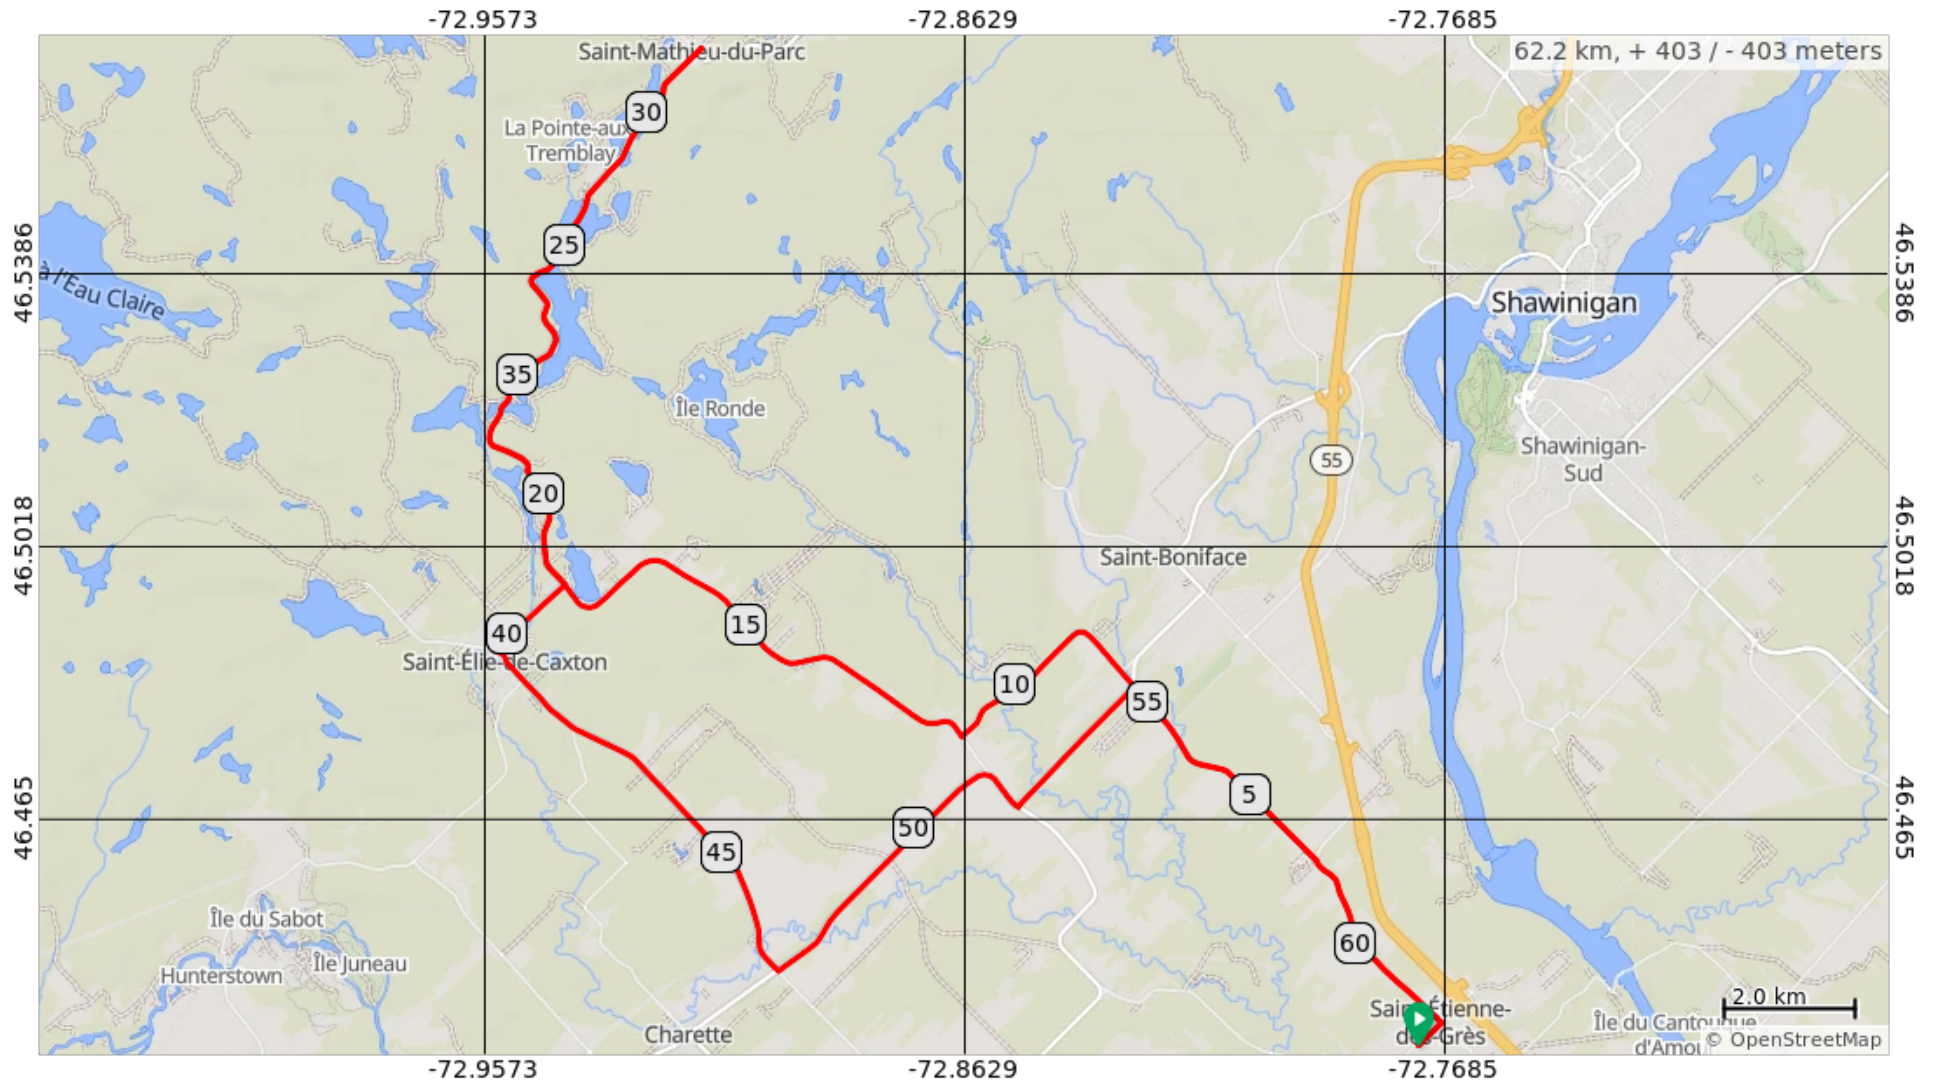

# Vélozone, St-Étienne-des-Grès, St-Mathieu-du-Parc, 62 km

Vélozone, St-Étienne-des-Grès, St-Mathieu-du-Parc, 62 km

Num	Dist	Note	Next
1.	0.0	Start of route	0.5
2.	0.5	Tournez à gauche sur Rue Principale	3.2
3.	3.7	Restez sur la gauche sur 7e Rang	6.4
4.	10.1	Continué sur Chemin du Lac	1.1
5.	11.2	Tournez à droite sur Chemin Héroux	7.4
6.	18.5	Continuez sur Route des Lacs, 351	10.0
7.	28.6	Continuez sur Chemin Déziel	0.2
8.	28.8	Édifice Municipal, faire demi-tour	0.0
9.	28.8	Continuez sur Chemin de l'Esker, 351	10.0
10.	38.9	Tournez à droite sur Rue Saint-Louis, 351	1.4
11.	40.3	Tournez fort à gauche sur Avenue Principale, 351	6.7
12.	47.0	Tournez à gauche sur Rue Notre-Dame, 350	5.1
13.	52.1	Tournez à gauche sur Boulevard Trudel Ouest	2.5
14.	54.6	Tournez fort à droite sur Chemin du Lac	7.1
15.	61.7	Tournez à droite sur Chemin des Dalles	0.5
16.	62.2	End of route	0.0

62.2 kilometers. +385/-384 meters