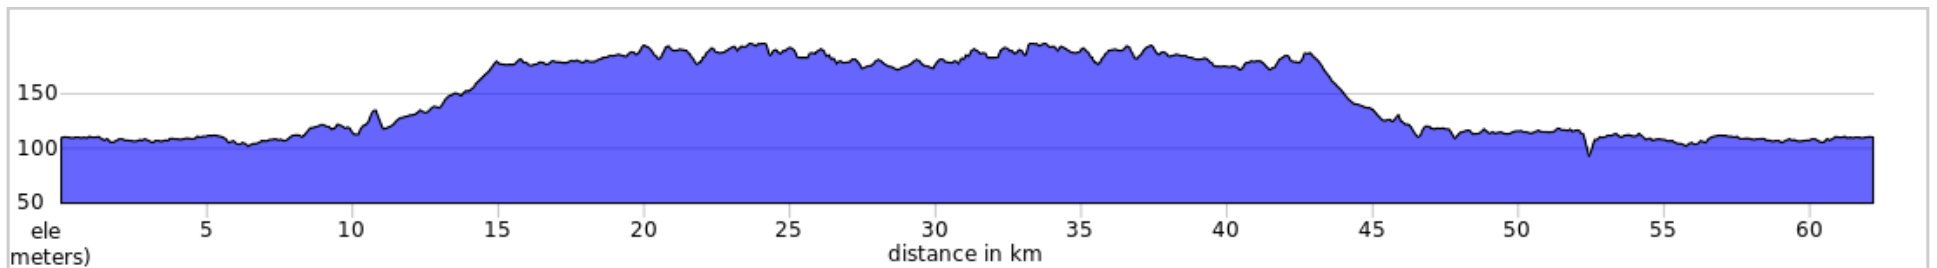

# Vélozone, St-Étienne-des-Grès, St-Mathieu-du-Parc, 62 km

Vélozone, St-Étienne-des-Grès, St-Mathieu-du-Parc, 62 km

Num	Dist	Note	Next
1.	0.0	Start of route	0.5
2.	0.5	Tournez à gauche sur Rue Principale	3.2
3.	3.7	Restez sur la gauche sur 7e Rang	6.4
4.	10.1	Continué sur Chemin du Lac	1.1
5.	11.2	Tournez à droite sur Chemin Héroux	7.4
6.	18.5	Continuez sur Route des Lacs, 351	10.0
7.	28.6	Continuez sur Chemin Déziel	0.2
8.	28.8	Édifice Municipal, faire demi-tour	0.0
9.	28.8	Continuez sur Chemin de l'Esker, 351	10.0
10.	38.9	Tournez à droite sur Rue Saint-Louis, 351	1.4
11.	40.3	Tournez fort à gauche sur Avenue Principale, 351	6.7
12.	47.0	Tournez à gauche sur Rue Notre-Dame, 350	5.1
13.	52.1	Tournez à gauche sur Boulevard Trudel Ouest	2.5
14.	54.6	Tournez fort à droite sur Chemin du Lac	7.1
15.	61.7	Tournez à droite sur Chemin des Dalles	0.5
16.	62.2	End of route	0.0

62.2 kilometers. +385/-384 meters