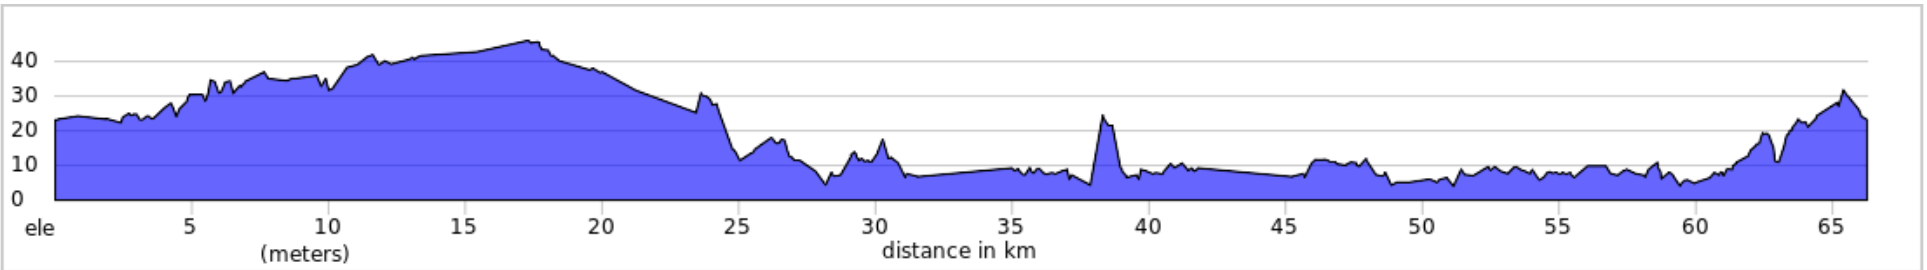

# Velozone, Nicolet, Ste-Angèle V2, 66km

Velozone, Nicolet, Ste-Angèle V2, 66km

Num	Dist	Note	Next
1.	0.0	Start of route	0.0
2.	0.0	Tournez à gauche sur Rue Éloi-De Grandmont	0.1
3.	0.1	Tournez à droite sur Rue Martin	1.7
4.	1.8	Tournez à gauche sur Rue de Monseigneur-Courchesne, 259	0.2
5.	2.1	Continuez sur Rue de Monseigneur-Courchesne, 259	4.9
6.	6.9	Tournez fort à gauche sur Route à Guillaume	1.8
7.	8.8	Tournez à droite sur Rang du Grand-Saint-Esprit	2.8
8.	11.6	Tournez à gauche sur Chemin Prince	6.1
9.	17.7	Tournez à gauche sur Boulevard de Port-Royal	5.7
10.	23.4	Continuez sur Boulevard Port-Royal, 132	0.2
11.	23.6	Tournez à droite sur Boulevard Port-Royal, 132	0.1
12.	23.7	Tournez à gauche sur Boulevard Port-Royal, 132	4.5
13.	28.2	Tournez à droite sur Boulevard Bécancour, 132	1.0
14.	29.2	Tournez à droite sur Avenue de Louisbourg	1.4
15.	30.6	Continuez	0.3
16.	30.8	Tournez à gauche sur Route Verte	4.3
17.	35.1	Continuez	0.3
18.	35.5	Restez sur la droite sur Boulevard Bécancour, 132	0.8
19.	36.2	Continuez sur Boulevard Bécancour, 132	1.6
20.	37.9	Tournez à droite sur Chemin des Coquelicots	0.5
21.	38.3	Tournez à droite sur Rue des Muguets	0.3
22.	38.7	Tournez à droite sur Avenue des Hémérocailles	0.5
23.	39.2	Tournez à gauche sur Boulevard Bécancour, 132	1.3
24.	40.5	Tournez à gauche sur Avenue des Violettes	0.3
25.	40.8	Tournez à droite sur Route Verte	0.9
26.	41.7	Tournez à gauche sur Route Verte	6.3
27.	47.9	Tournez à gauche sur Boulevard Bécancour, 132	0.9
28.	48.9	Continuez sur Boulevard Bécancour	4.9
29.	53.7	Tournez à droite sur Rue Duval	1.4
30.	55.1	Tournez à droite sur Route du Port	3.9
31.	59.0	Tournez à gauche sur Rang du Bas-de-la-Rivière	3.6
32.	62.6	Continuez sur Rue Saint-Jean-Baptiste qui devient Notre-Dame	0.8
33.	63.4	Tournez à gauche sur Rue Louis-Caron	0.1
34.	63.5	Tournez à droite pour prendre la piste cyclable jusqu'à la sortie rue Pierre Laporte	1.7
35.	65.2	Tournez à gauche et prendre immédiatement à droite rue H-P Ricard	0.4