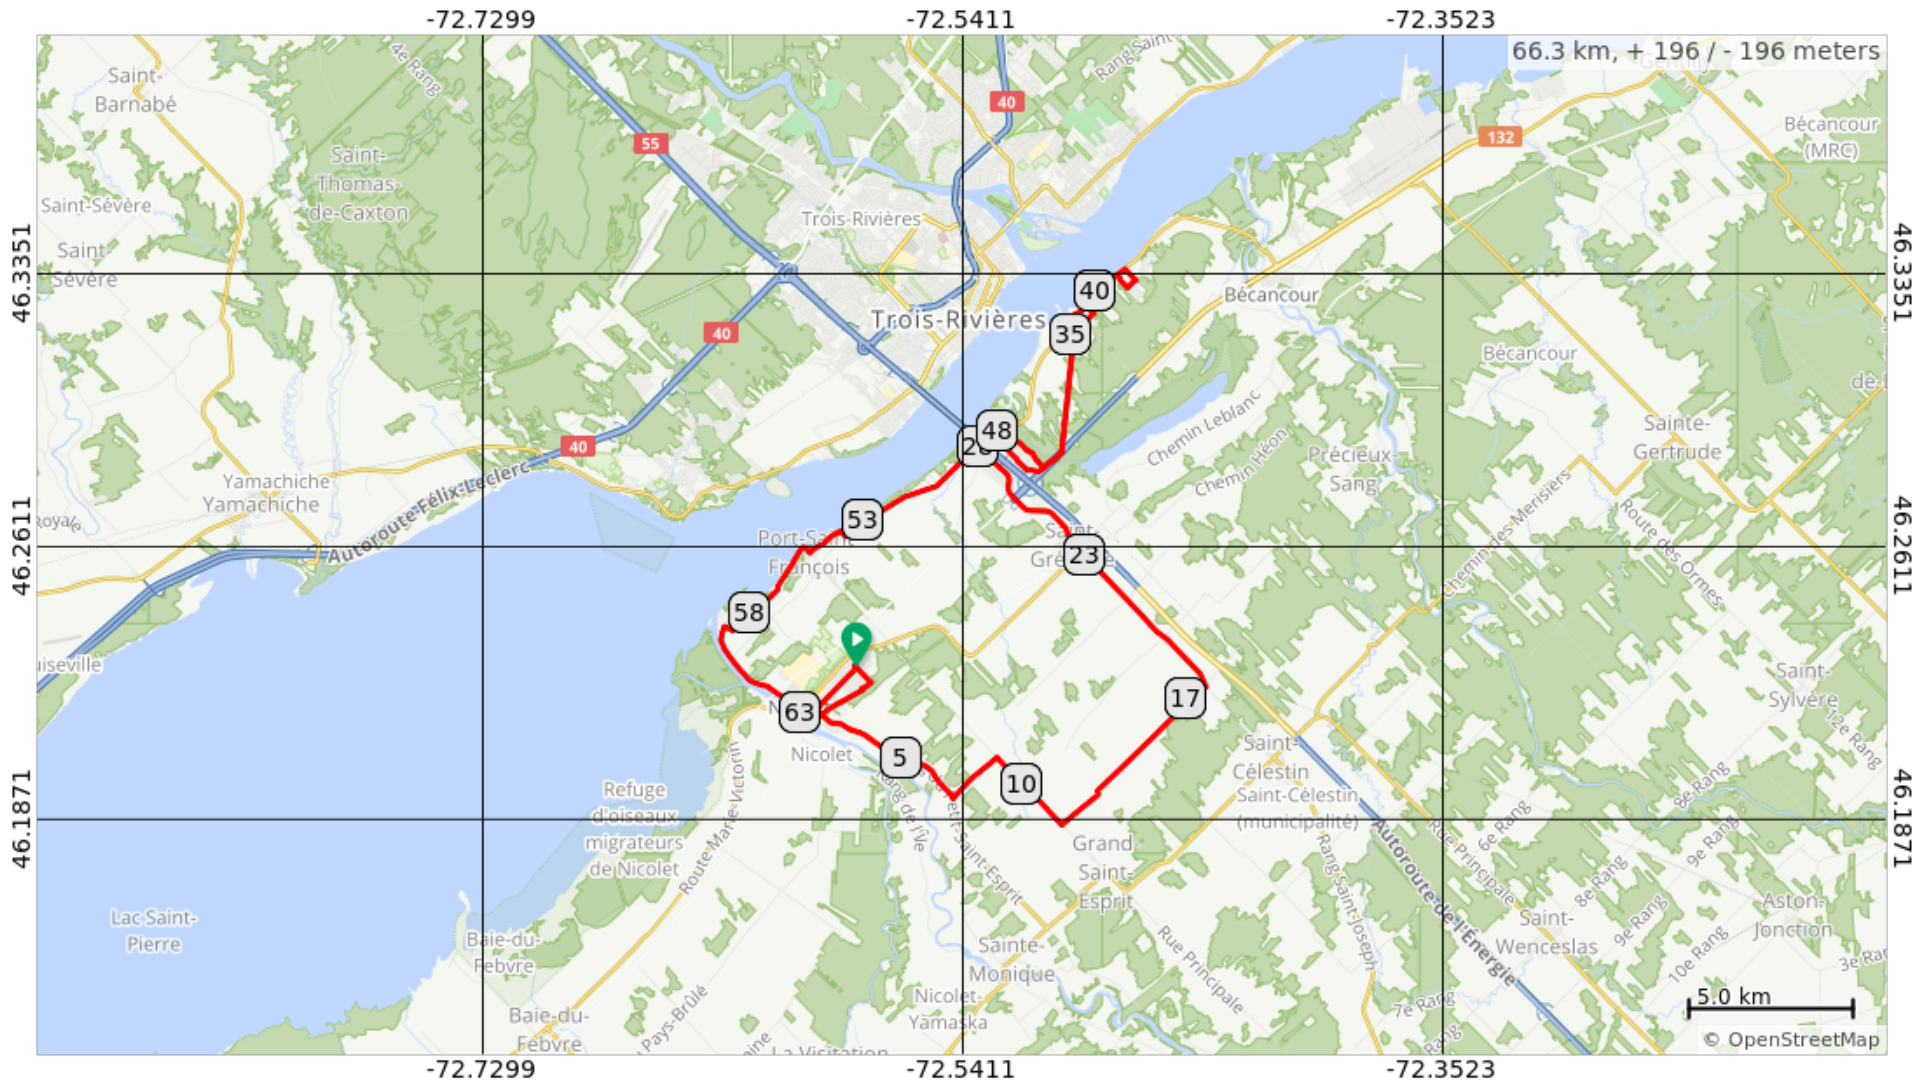

# Velozone, Nicolet, Ste-Angèle V2, 66km

Velozone, Nicolet, Ste-Angèle V2, 66km

Num	Dist	Note	Next
1.	0.0	Start of route	0.0
2.	0.0	Tournez à gauche sur Rue Éloi-De Grandmont	0.1
3.	0.1	Tournez à droite sur Rue Martin	1.7
4.	1.8	Tournez à gauche sur Rue de Monseigneur-Courchesne, 259	0.2
5.	2.1	Continuez sur Rue de Monseigneur-Courchesne, 259	4.9
6.	6.9	Tournez fort à gauche sur Route à Guillaume	1.8
7.	8.8	Tournez à droite sur Rang du Grand-Saint-Esprit	2.8
8.	11.6	Tournez à gauche sur Chemin Prince	6.1
9.	17.7	Tournez à gauche sur Boulevard de Port-Royal	5.7
10.	23.4	Continuez sur Boulevard Port-Royal, 132	0.2
11.	23.6	Tournez à droite sur Boulevard Port-Royal, 132	0.1
12.	23.7	Tournez à gauche sur Boulevard Port-Royal, 132	4.5
13.	28.2	Tournez à droite sur Boulevard Bécancour, 132	1.0
14.	29.2	Tournez à droite sur Avenue de Louisbourg	1.4
15.	30.6	Continuez	0.3
16.	30.8	Tournez à gauche sur Route Verte	4.3
17.	35.1	Continuez	0.3
18.	35.5	Restez sur la droite sur Boulevard Bécancour, 132	0.8
19.	36.2	Continuez sur Boulevard Bécancour, 132	1.6
20.	37.9	Tournez à droite sur Chemin des Coquelicots	0.5
21.	38.3	Tournez à droite sur Rue des Muguets	0.3
22.	38.7	Tournez à droite sur Avenue des Hémérocailles	0.5
23.	39.2	Tournez à gauche sur Boulevard Bécancour, 132	1.3
24.	40.5	Tournez à gauche sur Avenue des Violettes	0.3
25.	40.8	Tournez à droite sur Route Verte	0.9
26.	41.7	Tournez à gauche sur Route Verte	6.3
27.	47.9	Tournez à gauche sur Boulevard Bécancour, 132	0.9
28.	48.9	Continuez sur Boulevard Bécancour	4.9
29.	53.7	Tournez à droite sur Rue Duval	1.4
30.	55.1	Tournez à droite sur Route du Port	3.9
31.	59.0	Tournez à gauche sur Rang du Bas-de-la-Rivière	3.6
32.	62.6	Continuez sur Rue Saint-Jean-Baptiste qui devient Notre-Dame	0.8
33.	63.4	Tournez à gauche sur Rue Louis-Caron	0.1
34.	63.5	Tournez à droite pour prendre la piste cyclable jusqu'à la sortie rue Pierre Laporte	1.7
35.	65.2	Tournez à gauche et prendre immédiatement à droite rue H-P Ricard	0.4